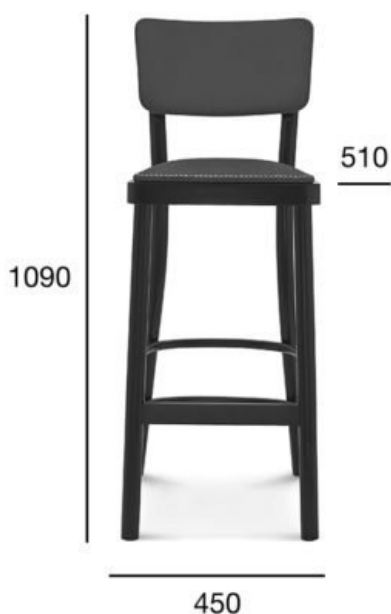

stołek barowy

## Novo

Kod produktu: BST-9610/1

Novo to prosta i klasyczna kolekcja krzeseł i stołków barowych, szczególnie ceniona w kawiarniach i restauracjach z powodu wytrzymałej konstrukcji oraz niskiej ceny. Kolekcję wykonaną z drewna bukowego można uzupełnić dekoracyjnymi pinezkami, które podkreślą tapicerowane siedzisko i oparcie (modele A-9610/1 oraz BST - 9610/1).

	Opcja A: twardy_wysoki/niski	Opcja B: tapicerowany_wysoki/niski
POZYCJA	WARTOŚĆ OPCJA A	WARTOŚĆ OPCJA B
Drewno (typ)	buk	buk
Wysokość całkowita   wysokiego/niskiego (mm)	1090/950	1090/950
Głębokość całkowita (mm)	510	510
Szerokość całkowita (mm)	450	450
Wysokość do siedziska   wysokiego/niskiego (mm)	750/610	780/640
Waga netto   wysokiego/niskiego (kg)	5,8/5,3	6,8/6,3
Zużycie tkaniny (mb/szt) dla szerokości tkaniny 1,4 m		0,86/2
Zużycie skóry (m <sup>2</sup> /szt)		1,55/2
Ilość mebli w kartonie	1	1
Wymiary kartonu	540x500x1170	540x500x1170