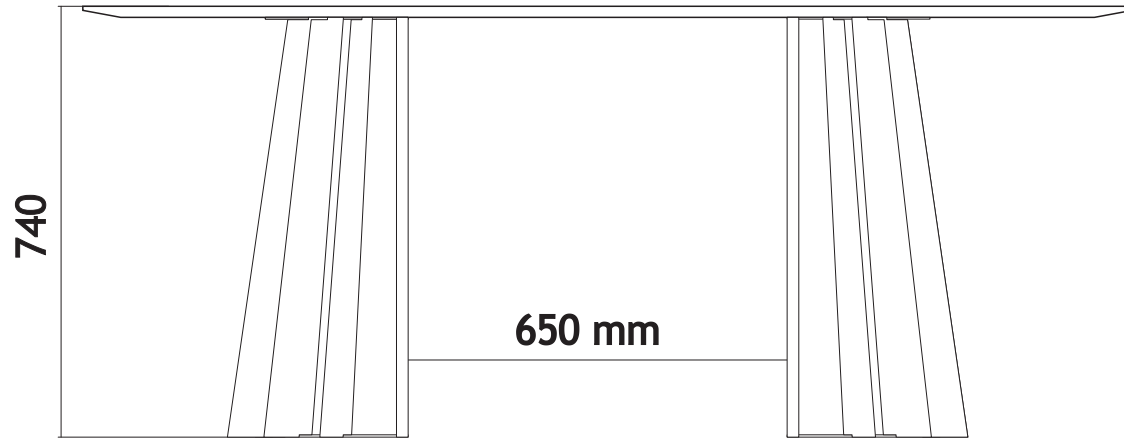

**ME 359**

stolik **TAVLE OVAL** 1800 x 740

**NØRDIFRA**  
[www.nordifra.com](http://www.nordifra.com)