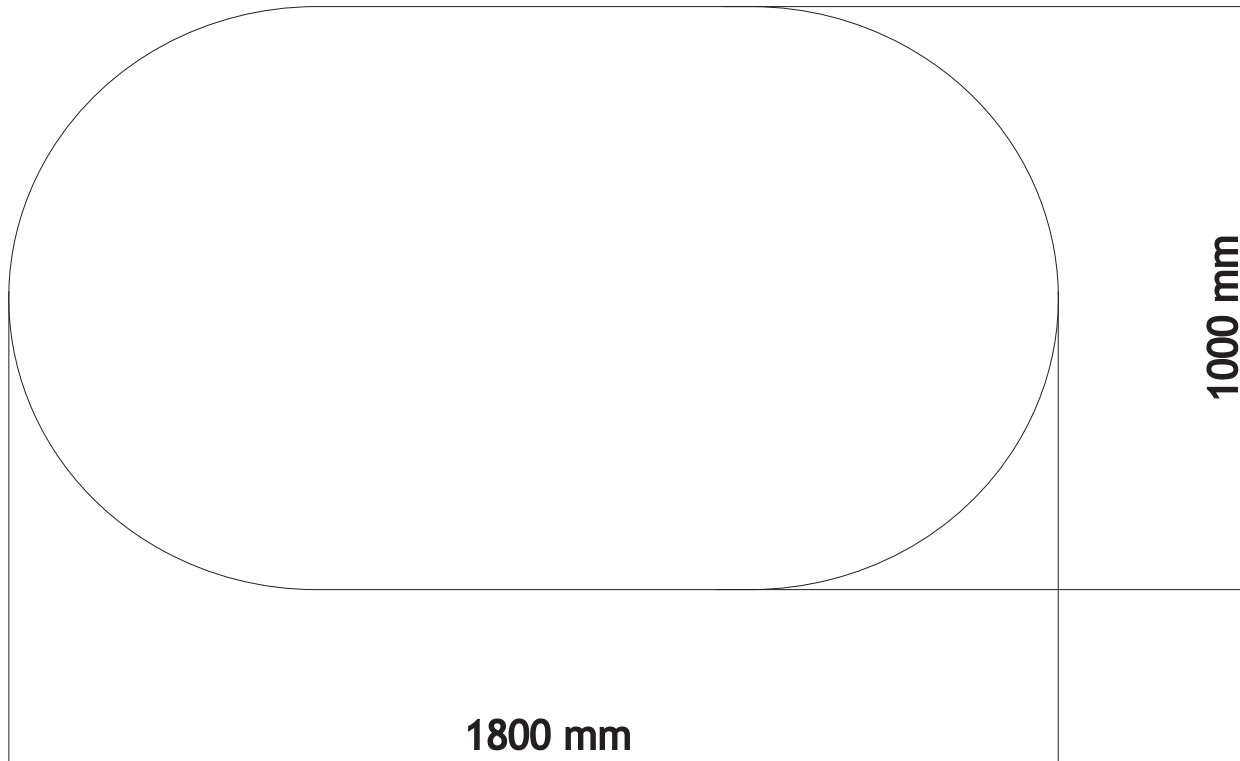

**ME 359**

stolik **TAVLE OVAL** 1800 x 740

**NØRDIFRA**  
[www.nordifra.com](http://www.nordifra.com)