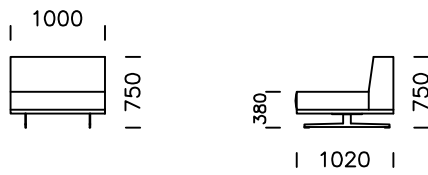

nobonobo

| Wymiary techniczne (mm) | | | | | |
|-------------------------|-------------------------|-----------|---|---------------------|------|
| 1 | Wysokość całkowita | 750 | 5 | Głębokość całkowita | 1020 |
| 2 | Wysokość siedziska | 380 | 6 | Głębokość siedziska | 740 |
| 3 | Wysokość podłokietnika | 510 - 550 | 7 | Wysokość nóg | 150 |
| 4 | Szerokość podłokietnika | 380 | | | |

Sofa 1

Sofa 2

Sofa 3

Wszystkie oferowane produkty można zamówić również w formie odbicia lustrzanego.

Siedzisko lewe 1

Siedzisko lewe 2

Siedzisko lewe 3

Puf

Wszystkie oferowane produkty można zamówić również w formie odbicia lustrzanego.

Siedzisko centralne 1

Siedzisko centralne 2

Szezlong lewy 1

Szezlong lewy 2

Wszystkie oferowane produkty można zamówić również w formie odbicia lustrzanego.