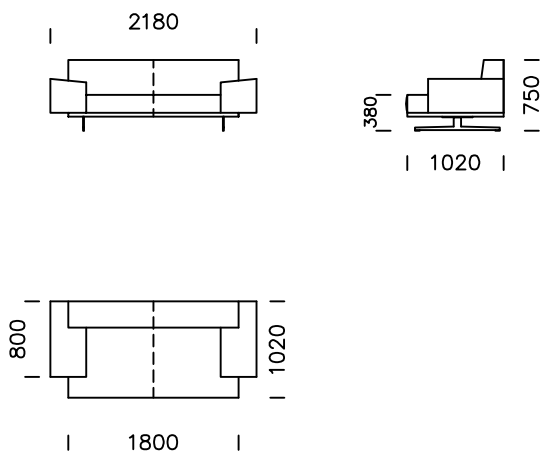

Wymiary techniczne (mm)					
1	Wysokość całkowita	750	5	Głębokość całkowita	1020
2	Wysokość siedziska	380	6	Głębokość siedziska	740
3	Wysokość podłokietnika	510 - 550	7	Wysokość nóg	150
4	Szerokość podłokietnika	380			

Sofa 1