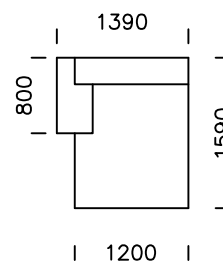

nobonobo

| Wymiary techniczne (mm) | | | | | |
|-------------------------|-------------------------|-----------|---|---------------------|------|
| 1 | Wysokość całkowita | 750 | 5 | Głębokość całkowita | 1020 |
| 2 | Wysokość siedziska | 380 | 6 | Głębokość siedziska | 740 |
| 3 | Wysokość podłokietnika | 510 - 550 | 7 | Wysokość nóg | 150 |
| 4 | Szerokość podłokietnika | 380 | | | |

Wszystkie oferowane produkty można zamówić również w formie odbicia lustrzanego.

Siedzisko centralne 1

Siedzisko centralne 2

Szezlong lewy 1

Szezlong lewy 2

Wszystkie oferowane produkty można zamówić również w formie odbicia lustrzanego.