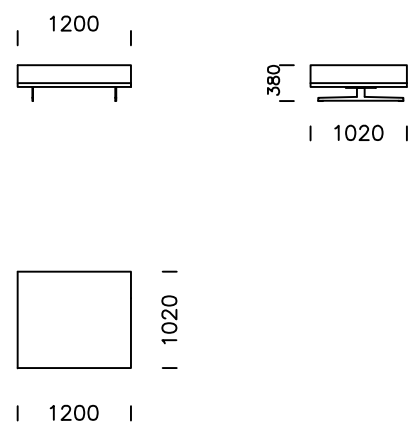

nobonobo

| Wymiary techniczne (mm) | | | | | |
|-------------------------|-------------------------|-----------|---|---------------------|------|
| 1 | Wysokość całkowita | 750 | 5 | Głębokość całkowita | 1020 |
| 2 | Wysokość siedziska | 380 | 6 | Głębokość siedziska | 740 |
| 3 | Wysokość podłokietnika | 510 - 550 | 7 | Wysokość nóg | 150 |
| 4 | Szerokość podłokietnika | 380 | | | |

Sofa 1

Sofa 2

Sofa 3

Wszystkie oferowane produkty można zamówić również w formie odbicia lustrzanego.

Siedzisko lewe 1

Siedzisko lewe 2

Siedzisko lewe 3

Puf

Wszystkie oferowane produkty można zamówić również w formie odbicia lustrzanego.

Siedzisko centralne 1

Siedzisko centralne 2

Szezlong lewy 1

Szezlong lewy 2

Wszystkie oferowane produkty można zamówić również w formie odbicia lustrzanego.