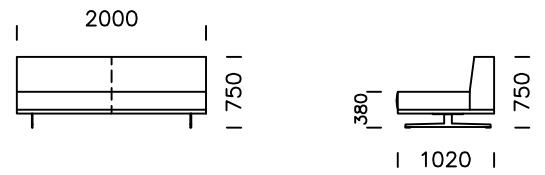

Wszystkie oferowane produkty można zamówić również w formie odbicia lustrzanego.