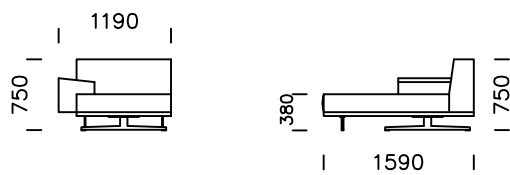

nobonobo

| Wymiary techniczne (mm) | | | | | |
|-------------------------|-------------------------|-----------|---|---------------------|------|
| 1 | Wysokość całkowita | 750 | 5 | Głębokość całkowita | 1020 |
| 2 | Wysokość siedziska | 380 | 6 | Głębokość siedziska | 740 |
| 3 | Wysokość podłokietnika | 510 - 550 | 7 | Wysokość nóg | 150 |
| 4 | Szerokość podłokietnika | 380 | | | |

Wszystkie oferowane produkty można zamówić również w formie odbicia lustrzanego.

Siedzisko centralne 1

Siedzisko centralne 2

Szezlong lewy 1

Szezlong lewy 2

Wszystkie oferowane produkty można zamówić również w formie odbicia lustrzanego.