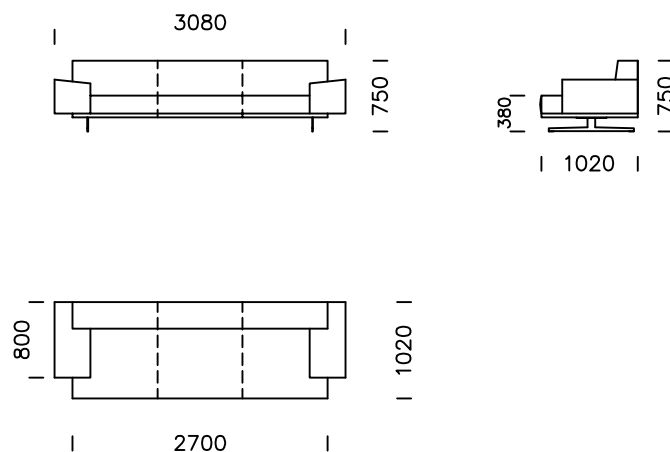

nobonobo

| Wymiary techniczne (mm) | | | | | |
|-------------------------|-------------------------|-----------|---|---------------------|------|
| 1 | Wysokość całkowita | 750 | 5 | Głębokość całkowita | 1020 |
| 2 | Wysokość siedziska | 380 | 6 | Głębokość siedziska | 740 |
| 3 | Wysokość podłokietnika | 510 - 550 | 7 | Wysokość nóg | 150 |
| 4 | Szerokość podłokietnika | 380 | | | |

Sofa 1

Sofa 2

Sofa 3

Wszystkie oferowane produkty można zamówić również w formie odbicia lustrzanego.

Siedzisko lewe 1

Siedzisko lewe 2

Siedzisko lewe 3

Puf