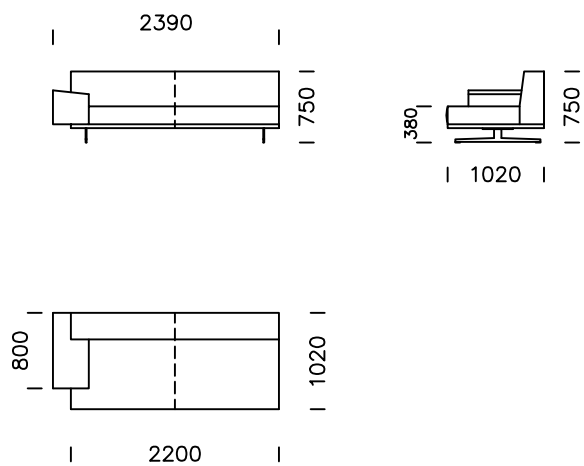

nobonobo

| Wymiary techniczne (mm) | | | | | |
|-------------------------|-------------------------|-----------|---|---------------------|------|
| 1 | Wysokość całkowita | 750 | 5 | Głębokość całkowita | 1020 |
| 2 | Wysokość siedziska | 380 | 6 | Głębokość siedziska | 740 |
| 3 | Wysokość podłokietnika | 510 - 550 | 7 | Wysokość nóg | 150 |
| 4 | Szerokość podłokietnika | 380 | | | |

Sofa 1

Sofa 2

Sofa 3

Wszystkie oferowane produkty można zamówić również w formie odbicia lustrzanego.

Siedzisko lewe 1

Siedzisko lewe 2

Siedzisko lewe 3

Puf

Wszystkie oferowane produkty można zamówić również w formie odbicia lustrzanego.

Siedzisko centralne 1

Siedzisko centralne 2

Szezlong lewy 1

Szezlong lewy 2

Wszystkie oferowane produkty można zamówić również w formie odbicia lustrzanego.