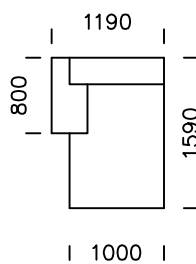

nobonobo

| Wymiary techniczne (mm) | | | | | |
|-------------------------|-------------------------|-----------|---|---------------------|------|
| 1 | Wysokość całkowita | 750 | 5 | Głębokość całkowita | 1020 |
| 2 | Wysokość siedziska | 380 | 6 | Głębokość siedziska | 740 |
| 3 | Wysokość podłokietnika | 510 - 550 | 7 | Wysokość nóg | 150 |
| 4 | Szerokość podłokietnika | 380 | | | |

Wszystkie oferowane produkty można zamówić również w formie odbicia lustrzanego.

Siedzisko centralne 1

Siedzisko centralne 2

Szezlong lewy 1

Szezlong lewy 2

Wszystkie oferowane produkty można zamówić również w formie odbicia lustrzanego.