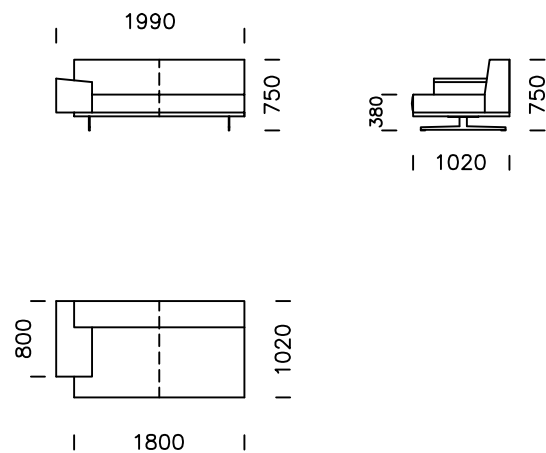

nobonobo

| Wymiary techniczne (mm) | | | | | |
|-------------------------|-------------------------|-----------|---|---------------------|------|
| 1 | Wysokość całkowita | 750 | 5 | Głębokość całkowita | 1020 |
| 2 | Wysokość siedziska | 380 | 6 | Głębokość siedziska | 740 |
| 3 | Wysokość podłokietnika | 510 - 550 | 7 | Wysokość nóg | 150 |
| 4 | Szerokość podłokietnika | 380 | | | |

Sofa 1

Sofa 2

Sofa 3

Wszystkie oferowane produkty można zamówić również w formie odbicia lustrzanego.

Siedzisko lewe 1

Siedzisko lewe 2

Siedzisko lewe 3

Puf

Wszystkie oferowane produkty można zamówić również w formie odbicia lustrzanego.

Siedzisko centralne 1

Siedzisko centralne 2

Szezlong lewy 1

Szezlong lewy 2

Wszystkie oferowane produkty można zamówić również w formie odbicia lustrzanego.