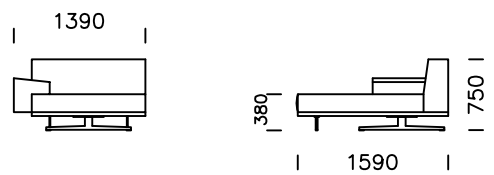

nobonobo

| Wymiary techniczne (mm) | | | | | |
|-------------------------|-------------------------|-----------|---|---------------------|------|
| 1 | Wysokość całkowita | 750 | 5 | Głębokość całkowita | 1020 |
| 2 | Wysokość siedziska | 380 | 6 | Głębokość siedziska | 740 |
| 3 | Wysokość podłokietnika | 510 - 550 | 7 | Wysokość nóg | 150 |
| 4 | Szerokość podłokietnika | 380 | | | |

Wszystkie oferowane produkty można zamówić również w formie odbicia lustrzanego.

Siedzisko centralne 1

Siedzisko centralne 2

Szezlong lewy 1

Szezlong lewy 2

Wszystkie oferowane produkty można zamówić również w formie odbicia lustrzanego.