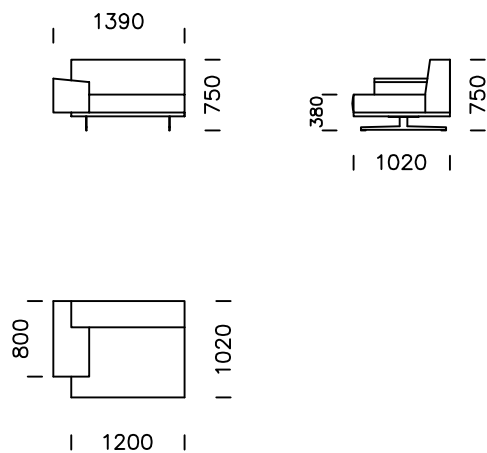

nobonobo

| Wymiary techniczne (mm) | | | | | |
|-------------------------|-------------------------|-----------|---|---------------------|------|
| 1 | Wysokość całkowita | 750 | 5 | Głębokość całkowita | 1020 |
| 2 | Wysokość siedziska | 380 | 6 | Głębokość siedziska | 740 |
| 3 | Wysokość podłokietnika | 510 - 550 | 7 | Wysokość nóg | 150 |
| 4 | Szerokość podłokietnika | 380 | | | |

Sofa 1

Sofa 2

Sofa 3

Wszystkie oferowane produkty można zamówić również w formie odbicia lustrzanego.

Siedzisko lewe 1

Siedzisko lewe 2

Siedzisko lewe 3

Puf

Wszystkie oferowane produkty można zamówić również w formie odbicia lustrzanego.

Siedzisko centralne 1

Siedzisko centralne 2

Szezlong lewy 1

Szezlong lewy 2

Wszystkie oferowane produkty można zamówić również w formie odbicia lustrzanego.