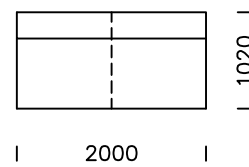

Wszystkie oferowane produkty można zamówić również w formie odbicia lustrzanego.