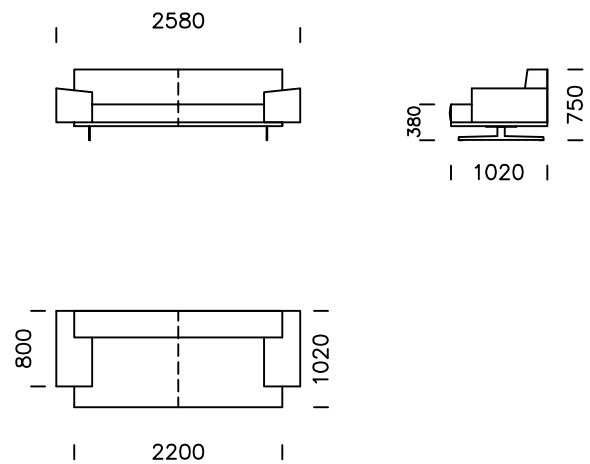

nobonobo

| Wymiary techniczne (mm) | | | | | |
|-------------------------|-------------------------|-----------|---|---------------------|------|
| 1 | Wysokość całkowita | 750 | 5 | Głębokość całkowita | 1020 |
| 2 | Wysokość siedziska | 380 | 6 | Głębokość siedziska | 740 |
| 3 | Wysokość podłokietnika | 510 - 550 | 7 | Wysokość nóg | 150 |
| 4 | Szerokość podłokietnika | 380 | | | |

Sofa 1

Sofa 2

Sofa 3

Wszystkie oferowane produkty można zamówić również w formie odbicia lustrzanego.

Siedzisko lewe 1

Siedzisko lewe 2

Siedzisko lewe 3

Puf