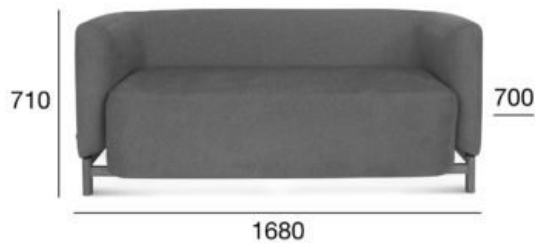

sofa

Polar

Kod produktu: BB-1806

Projekt: MUKA Design Lab

Polar to elegancka sofa o współczesnym charakterze. Zaprojektowana tak, by zapewnić właścicielowi poczucie prywatności i bezpieczeństwa. Idealna do dzielenia powierzchni w pomieszczeniach „open space”. Konstrukcję sofy Polar tworzy formowana sklejka, wygodna pianka oraz wysokiej jakości tapicerka.

#sofa #dizajn

Opcja A:
tapicerowane

POZYCJA	WARTOŚĆ OPCJA A
Drewno (typ)	buk/dąb
Wysokość całkowita (mm)	710
Głębokość całkowita (mm)	700
Szerokość całkowita (mm)	1680
Wysokość do siedziska (mm)	420
Waga netto (kg)	53
Zużycie tkaniny (mb/szt) dla szerokości tkaniny 1,4 m	6,10/1
Zużycie skóry (m ² /szt)	14,1/1
Ilość mebli w kartonie	1
Wymiary kartonu	1800x760x760
Objętość kartonu (m ³)	1,00