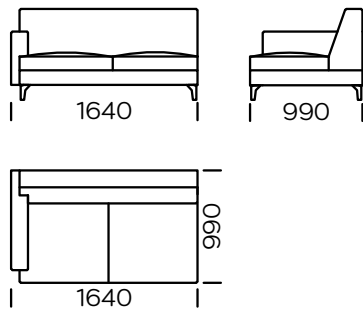

## NOGI

drewno dębowe, dostępne w 4 kolorach

natural

brown 22-51

brown 22-55

black 29-10

Wymiary techniczne (mm)					
1	Wysokość całkowita	790	5	Głębokość całkowita	990
2	Wysokość siedziska	410	6	Głębokość siedziska	650
3	Wysokość podłokietnika	600	7	Wysokość nóg	120
4	Szerokość podłokietnika	150			

**Sofa 1**

**Sofa 2**

**Sofa 4**

**Sofa 3**

**Sofa 5**

Wszystkie oferowane elementy można zamówić w formie odbicia lustrzanego

Siedzisko lewe 1

Siedzisko lewe 2