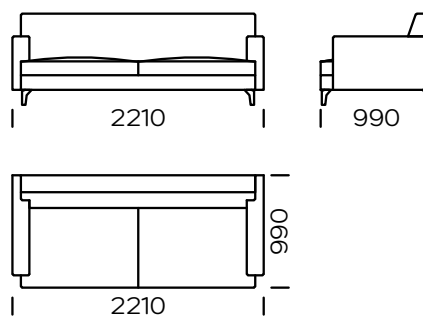

## NOGI

drewno dębowe, dostępne w 4 kolorach

natural

brown 22-51

brown 22-55

black 29-10

Wymiary techniczne (mm)					
1	Wysokość całkowita	790	5	Głębokość całkowita	990
2	Wysokość siedziska	410	6	Głębokość siedziska	650
3	Wysokość podłokietnika	600	7	Wysokość nóg	120
4	Szerokość podłokietnika	150			

**Sofa 1**

**Sofa 2**

**Sofa 4**

**Sofa 3**

**Sofa 5**

Wszystkie oferowane elementy można zamówić w formie odbicia lustrzanego

Siedzisko lewe 1

Siedzisko lewe 2