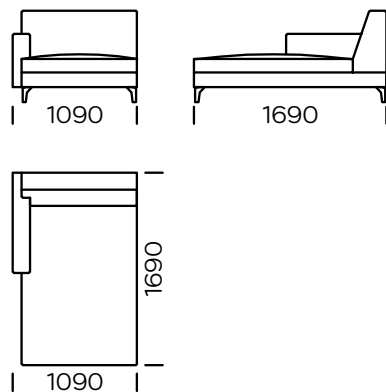

## NOGI

drewno dębowe, dostępne w 4 kolorach

natural

brown 22-51

brown 22-55

black 29-10

Wymiary techniczne (mm)					
1	Wysokość całkowita	790	5	Głębokość całkowita	990
2	Wysokość siedziska	410	6	Głębokość siedziska	650
3	Wysokość podłokietnika	600	7	Wysokość nóg	120
4	Szerokość podłokietnika	150			

**Sofa 1**

**Sofa 2**

**Sofa 4**

**Sofa 3**

**Sofa 5**

Wszystkie oferowane elementy można zamówić w formie odbicia lustrzanego

Siedzisko lewe 1

Siedzisko lewe 2

Siedzisko lewe 3

Siedzisko lewe 4

Siedzisko lewe 5

Poduszka

Szezlony lewy 1

Szezlony lewy 2

Wszystkie oferowane elementy można zamówić w formie odbicia lustrzanego