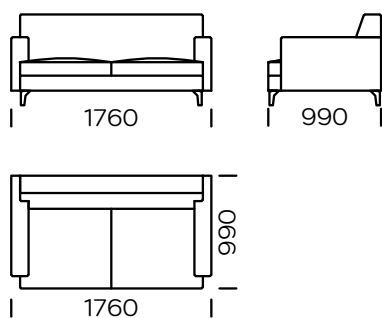

## NOGI

drewno dębowe, dostępne w 4 kolorach

natural

brown 22-51

brown 22-55

black 29-10

Wymiary techniczne (mm)					
1	Wysokość całkowita	790	5	Głębokość całkowita	990
2	Wysokość siedziska	410	6	Głębokość siedziska	650
3	Wysokość podłokietnika	600	7	Wysokość nóg	120
4	Szerokość podłokietnika	150			

**Sofa 1**

**Sofa 2**

**Sofa 4**

**Sofa 3**

**Sofa 5**

Wszystkie oferowane elementy można zamówić w formie odbicia lustrzanego

Siedzisko lewe 1

Siedzisko lewe 2