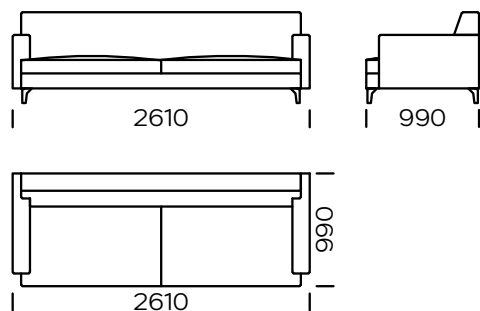

## NOGI

drewno dębowe, dostępne w 4 kolorach

natural

brown 22-51

brown 22-55

black 29-10

Wymiary techniczne (mm)					
1	Wysokość całkowita	790	5	Głębokość całkowita	990
2	Wysokość siedziska	410	6	Głębokość siedziska	650
3	Wysokość podłokietnika	600	7	Wysokość nóg	120
4	Szerokość podłokietnika	150			

**Sofa 1**

**Sofa 2**

**Sofa 4**

**Sofa 3**

**Sofa 5**

Wszystkie oferowane elementy można zamówić w formie odbicia lustrzanego

Siedzisko lewe 1

Siedzisko lewe 2