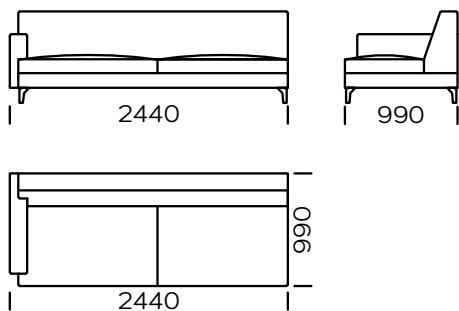

Siedzisko lewe 5