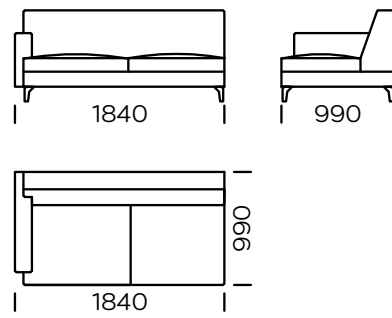

## NOGI

drewno dębowe, dostępne w 4 kolorach

natural

brown 22-51

brown 22-55

black 29-10

Wymiary techniczne (mm)					
1	Wysokość całkowita	790	5	Głębokość całkowita	990
2	Wysokość siedziska	410	6	Głębokość siedziska	650
3	Wysokość podłokietnika	600	7	Wysokość nóg	120
4	Szerokość podłokietnika	150			

**Sofa 1**

**Sofa 2**

**Sofa 4**

**Sofa 3**

**Sofa 5**

Wszystkie oferowane elementy można zamówić w formie odbicia lustrzanego

Siedzisko lewe 1

Siedzisko lewe 2