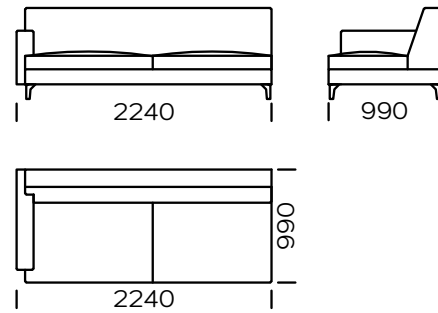

Poduszka

Siedzisko lewe 4