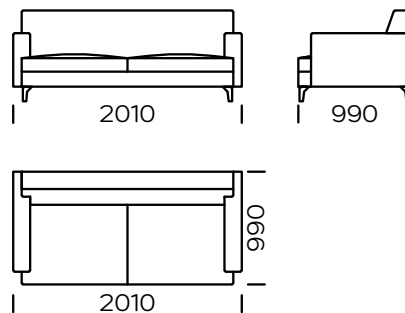

## NOGI

drewno dębowe, dostępne w 4 kolorach

natural

brown 22-51

brown 22-55

black 29-10

Wymiary techniczne (mm)					
1	Wysokość całkowita	790	5	Głębokość całkowita	990
2	Wysokość siedziska	410	6	Głębokość siedziska	650
3	Wysokość podłokietnika	600	7	Wysokość nóg	120
4	Szerokość podłokietnika	150			

**Sofa 1**

**Sofa 2**

**Sofa 4**

**Sofa 3**

**Sofa 5**

Wszystkie oferowane elementy można zamówić w formie odbicia lustrzanego

Siedzisko lewe 1

Siedzisko lewe 2