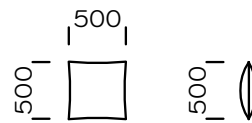

## NOGI

drewno dębowe, dostępne w 4 kolorach

natural

brown 22-51

brown 22-55

black 29-10

Wymiary techniczne (mm)					
1	Wysokość całkowita	790	5	Głębokość całkowita	990
2	Wysokość siedziska	410	6	Głębokość siedziska	650
3	Wysokość podłokietnika	600	7	Wysokość nóg	120
4	Szerokość podłokietnika	150			

Siedzisko lewe 3

Siedzisko lewe 4

Siedzisko lewe 5

Poduszka

Szezlony lewy 1

Szezlony lewy 2

Wszystkie oferowane elementy można zamówić w formie odbicia lustrzanego