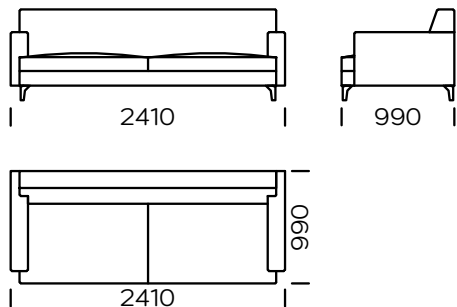

## NOGI

drewno dębowe, dostępne w 4 kolorach

natural

brown 22-51

brown 22-55

black 29-10

Wymiary techniczne (mm)					
1	Wysokość całkowita	790	5	Głębokość całkowita	990
2	Wysokość siedziska	410	6	Głębokość siedziska	650
3	Wysokość podłokietnika	600	7	Wysokość nóg	120
4	Szerokość podłokietnika	150			

**Sofa 1**

**Sofa 2**

**Sofa 4**

**Sofa 3**

**Sofa 5**

Wszystkie oferowane elementy można zamówić w formie odbicia lustrzanego

Siedzisko lewe 1

Siedzisko lewe 2