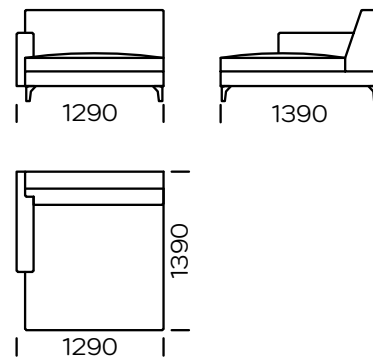

## NOGI

drewno dębowe, dostępne w 4 kolorach

natural

brown 22-51

brown 22-55

black 29-10

Wymiary techniczne (mm)					
1	Wysokość całkowita	790	5	Głębokość całkowita	990
2	Wysokość siedziska	410	6	Głębokość siedziska	650
3	Wysokość podłokietnika	600	7	Wysokość nóg	120
4	Szerokość podłokietnika	150			

**Sofa 1**

**Sofa 2**

**Sofa 4**

**Sofa 3**

**Sofa 5**

Wszystkie oferowane elementy można zamówić w formie odbicia lustrzanego

Siedzisko lewe 1

Siedzisko lewe 2

Siedzisko lewe 3

Siedzisko lewe 4

Siedzisko lewe 5

Poduszka

Szezlony lewy 1

Szezlony lewy 2

Wszystkie oferowane elementy można zamówić w formie odbicia lustrzanego