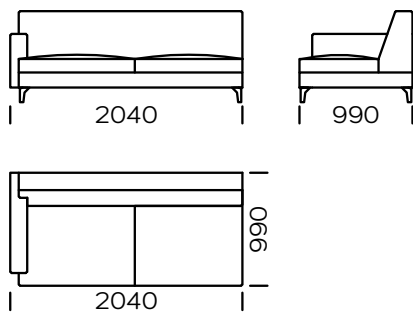

Siedzisko lewe 3