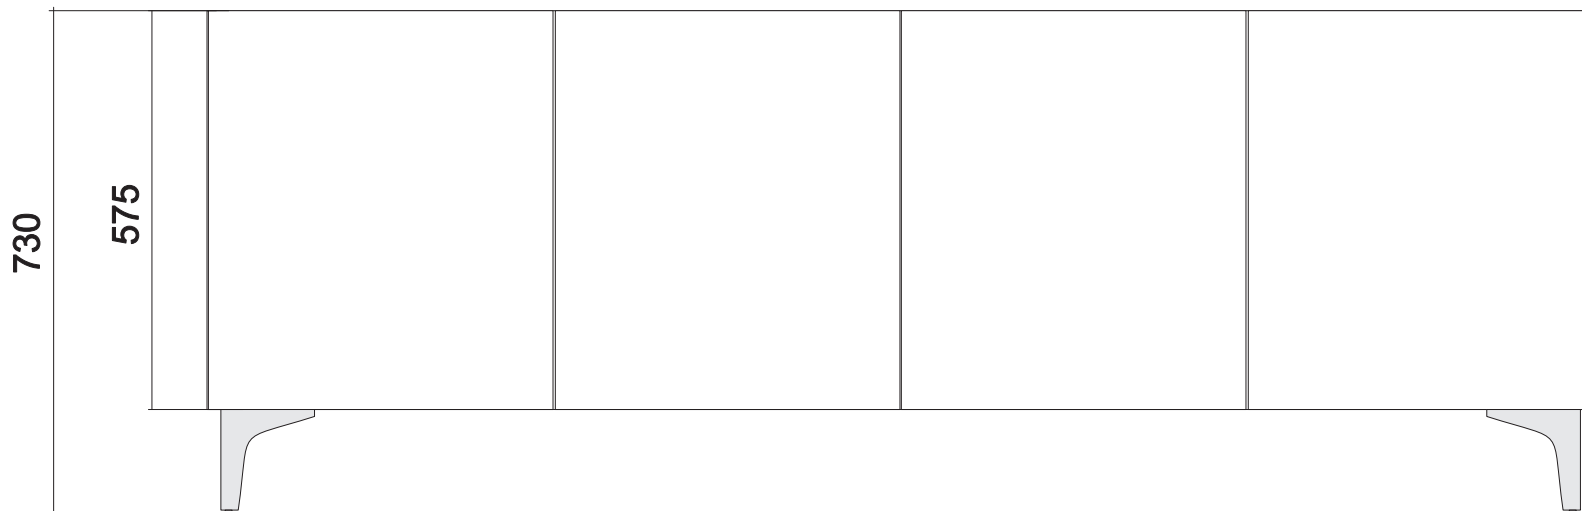

**ME 358**  
komoda **BOLGE** 2000x450x730

**NØRDIFRA**  
[www.nordifra.com](http://www.nordifra.com)