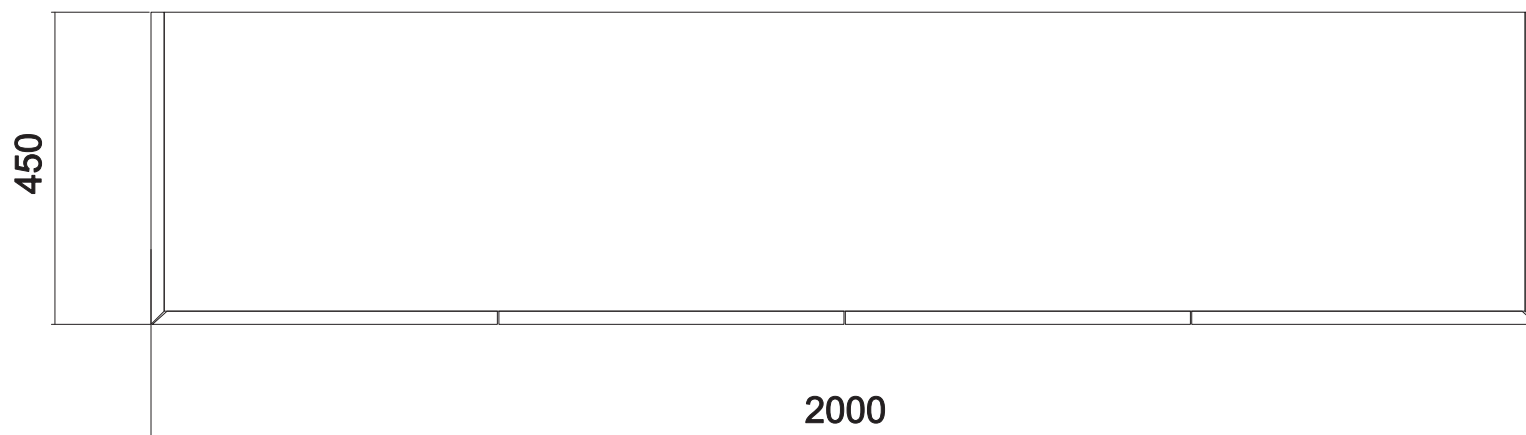

**ME 358**  
komoda **BOLGE** 2000x450x730

**NØRDIFRA**  
[www.nordifra.com](http://www.nordifra.com)