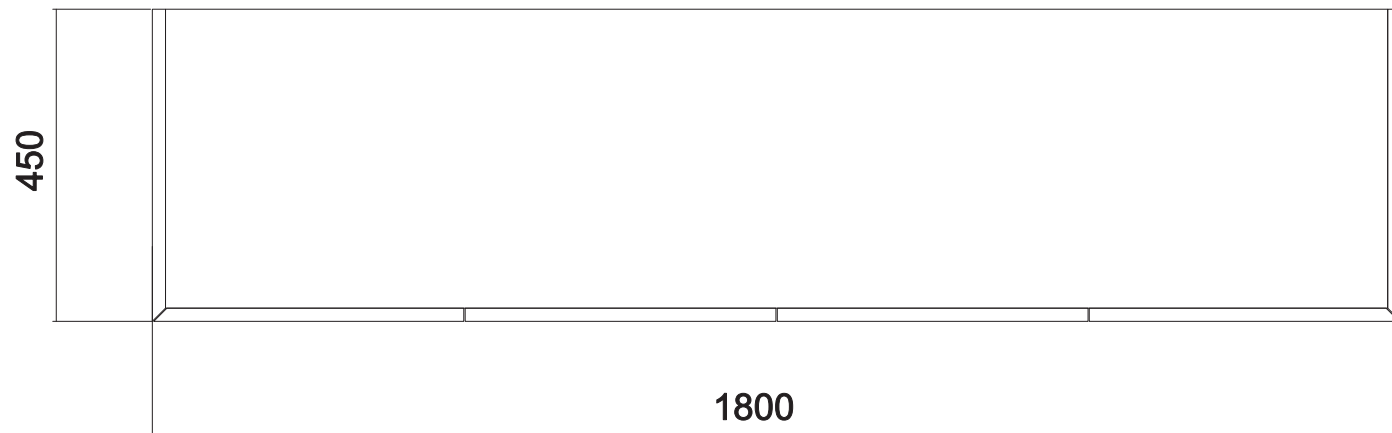

**ME 357**  
komoda **BOLGE** 1800x450x730

**NØRDIFRA**  
[www.nordifra.com](http://www.nordifra.com)