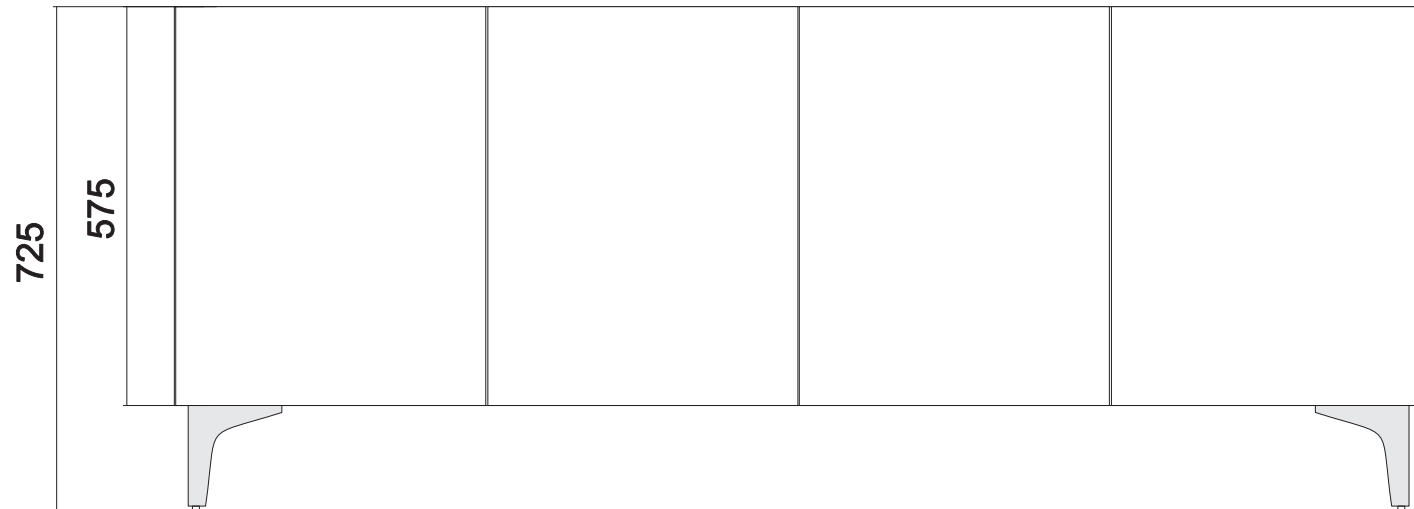

**ME 357**  
komoda **BOLGE** 1800x450x730

**NØRDIFRA**  
[www.nordifra.com](http://www.nordifra.com)