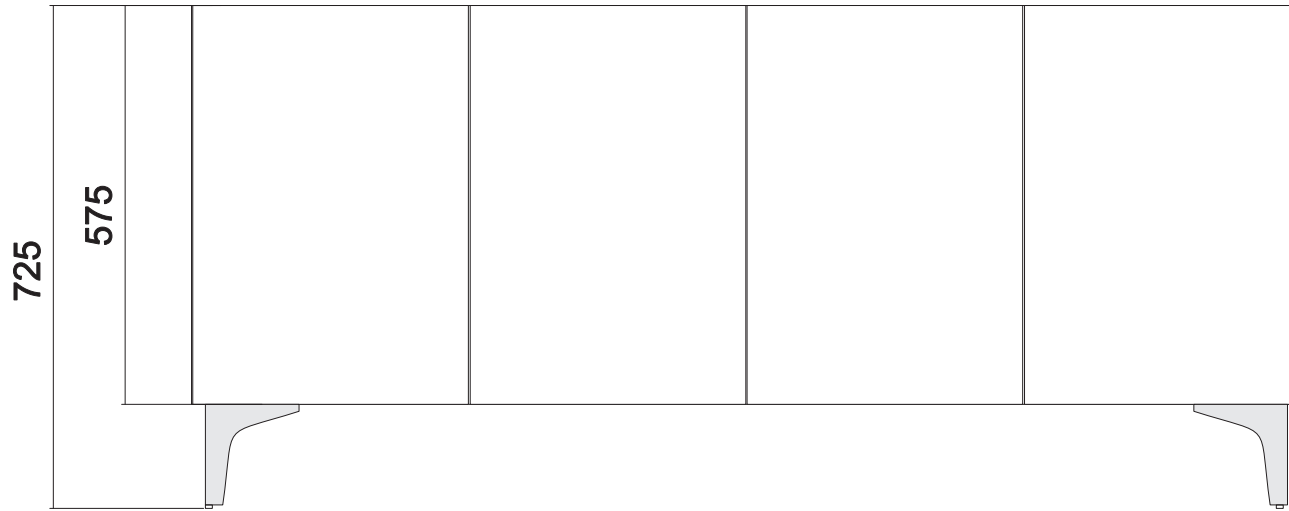

ME 356

komoda **BOLGE** 1600x450x730

NØRDIFRA
www.nordifra.com