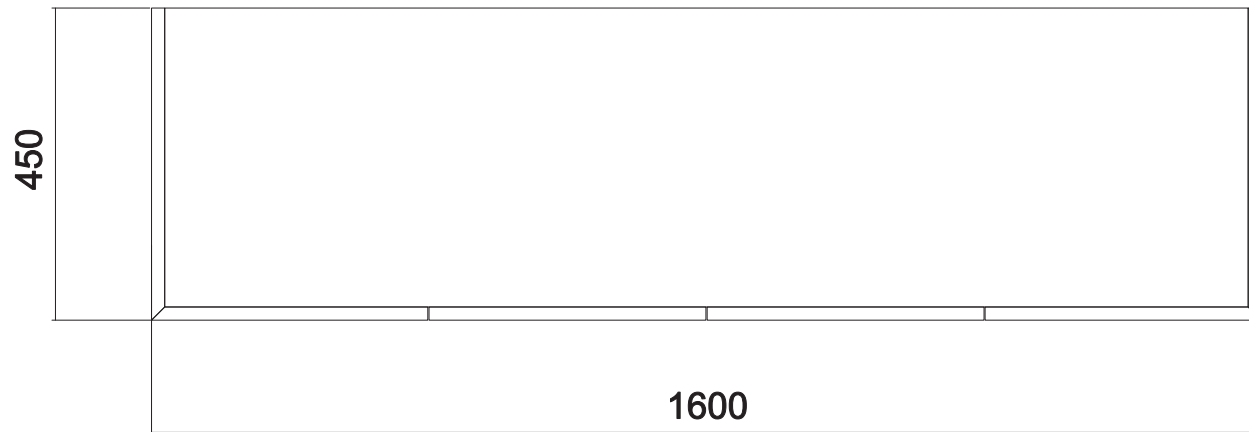

ME 356

komoda **BOLGE** 1600x450x730

NØRDIFRA
www.nordifra.com