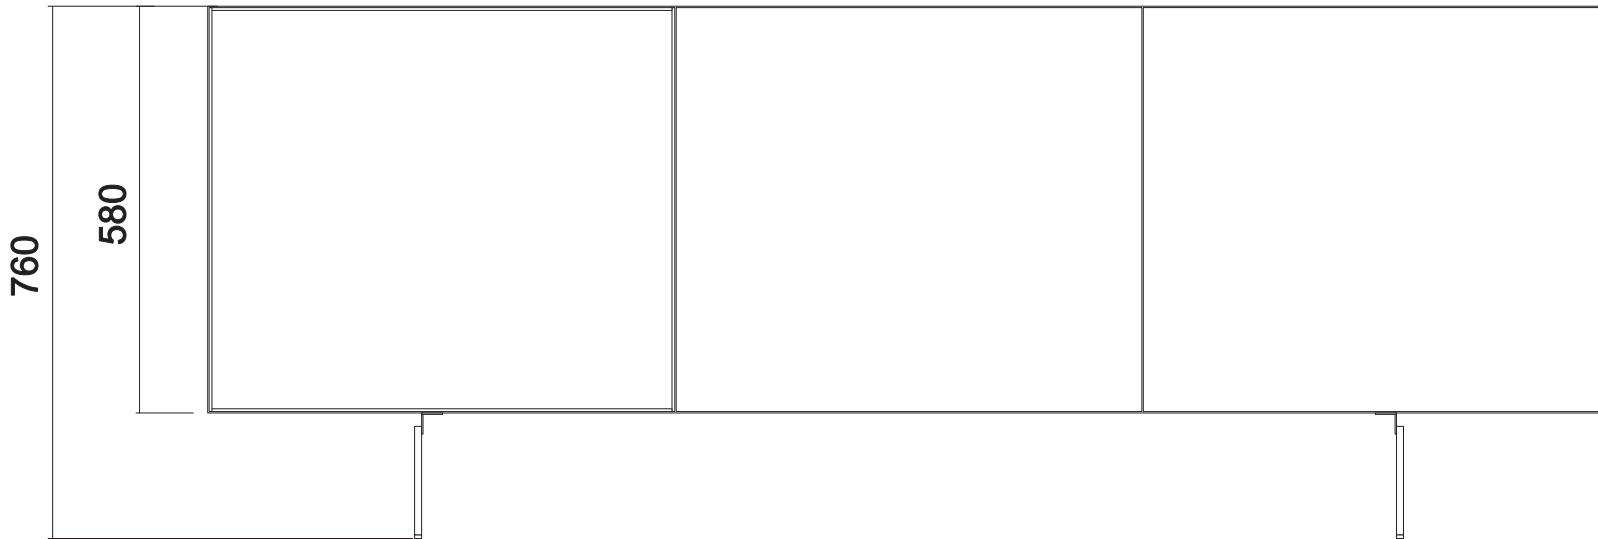

**ME 355**

komoda **SPEGA** 2000x450x760

**NØRDIFRA**

[www.nordifra.com](http://www.nordifra.com)