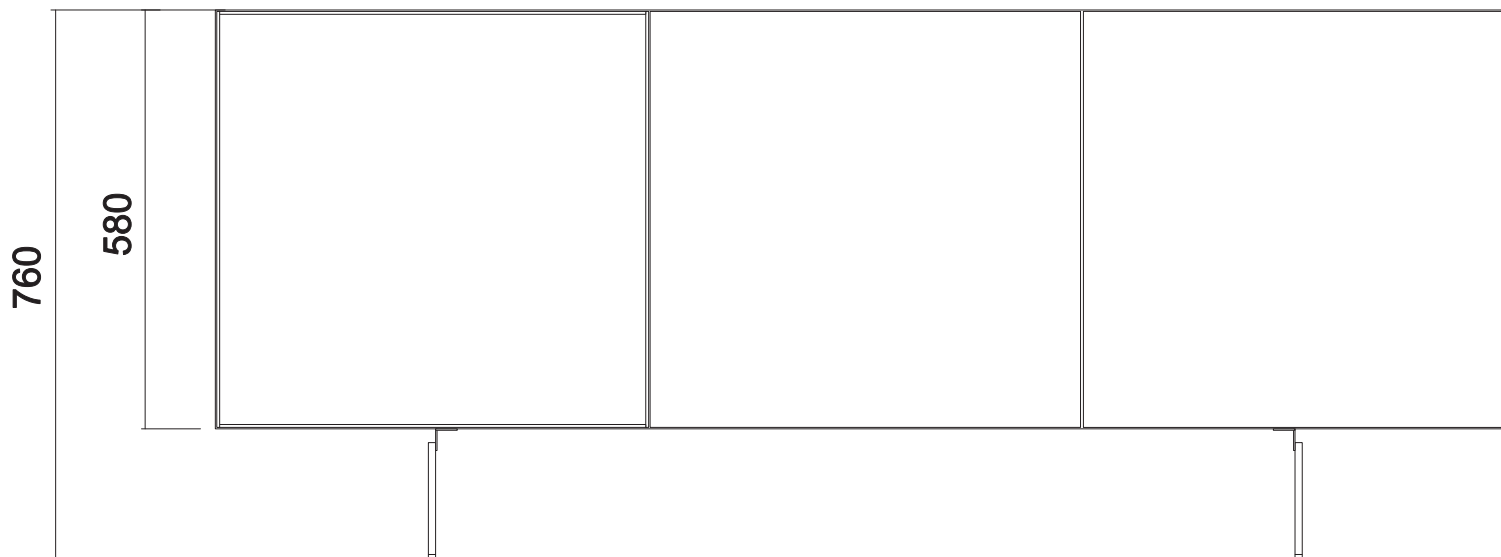

**ME 354**  
komoda **SPEGA** 1800x450x760

**NØRDIFRA**  
[www.nordifra.com](http://www.nordifra.com)