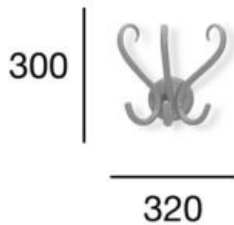

wieszak

9955

Kod produktu: P-9955

Wieszak wykonany w klasycznej i unikalnej technologii gięcia drewna bukowego. Produkcja wieszaka łączy w sobie wiele sposobów wyginania, dodatkowo wymaga zastosowania i formowania najmniejszych kawałków drewna. Klasyczny wieszak jest pięknym dopełnieniem każdego wnętrza.

#meblegięte #wieszak

wymaga przymocowania do ściany

Opcja A:
wieszak

POZYCJA

WARTOŚĆ
OPCJA A

Drewno (typ)	buk
Wysokość całkowita (mm)	300
Szerokość całkowita (mm)	320
Waga netto (kg)	0,6
Ilość mebli w kartonie	1
Wymiary kartonu	410x320x180
Objętość kartonu (m ³)	0,02