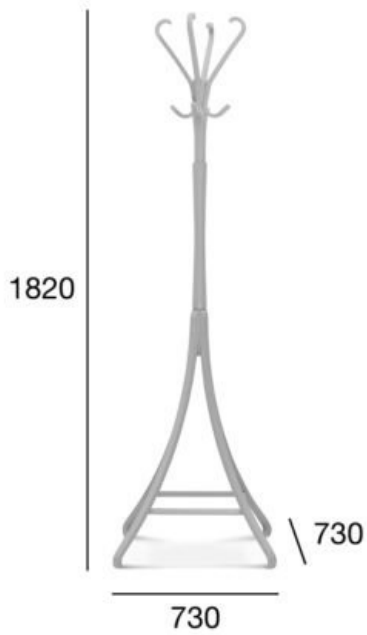

wieszak

0428

Kod produktu: P-0428

Projekt: Charaziak Design

Wieszak wykonany w klasycznej i unikalnej technologii gięcia drewna bukowego. Produkcja wieszaka łączy w sobie wiele sposobów wyginania, dodatkowo wymaga zastosowania i formowania najmniejszych kawałków drewna. Klasyczny wieszak jest pięknym dopełnieniem każdego wnętrza.

#meblegięte #wieszak

**Opcja A:**  
wieszak

POZYCJA

WARTOŚĆ  
OPCJA A

Drewno (typ)	buk
Wysokość całkowita (mm)	1820
Głębokość całkowita (mm)	730
Szerokość całkowita (mm)	730
Waga netto (kg)	3,1
Ilość mebli w kartonie	1
Wymiary kartonu	560x525x950
Objętość kartonu (m <sup>3</sup> )	0,28
Ładowność mebli (kontener 40')	176