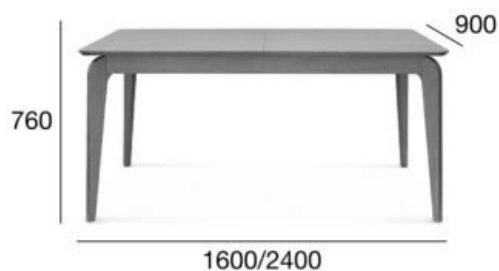

stół

Teba

Kod produktu: ST-1606

Projekt: STROOG Andrzej Łęckoś

Opcja A:
rozkładany

| POZYCJA | WARTOŚĆ OPCJA A |
|--------------------------------------|--------------------|
| Drewno (typ) | dąb |
| Wysokość całkowita (mm) | 760 |
| Głębokość całkowita (mm) | 900 |
| Szerokość całkowita (mm) | 1600/2000/2400 |
| Wysokość do oskrzyni (stoły) (mm) | 648 |
| Odległość między nogami (stoły) (mm) | 680/1380 |
| Waga netto (kg) | 57 |

| | |
|------------------------------------|----------------------------|
| Wymiary kartonu | 1730x1020x150, 800x290x190 |
| Objętość kartonu (m ³) | 0,310 |

FAMEG

Fameg Sp. z o. o. ul. 11 Listopada 2 97-500 Radomsko
tel.: **+48 44 682 11 10**, e-mail: **sekretariat@fameg.pl**
<http://www.fameg.pl/>