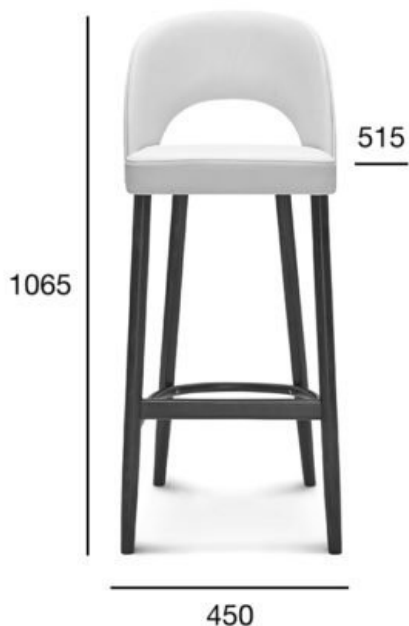

stołek barowy

Alora

Kod produktu: BST-1412

Projekt: STROOG Andrzej Łęckoś

Kolekcja Alora to klasyczne modele bistro. Charakterystyczne szerokie, kubelkowe oparcia oraz tapicerowane siedzenia urzekają estetyką i wygodą.

Opcja A:
tapicerowany_wysoki/niski

POZYCJA

WARTOŚĆ
OPCJA A

| | |
|---|--------------|
| Drewno (typ) | buk/dąb |
| Wysokość całkowita wysokiego/niskiego (mm) | 1065/925 |
| Głębokość całkowita (mm) | 515 |
| Szerokość całkowita (mm) | 450 |
| Wysokość do siedziska wysokiego/niskiego (mm) | 790/650 |
| Waga netto wysokiego/niskiego (kg) | 7,2/6,7 |
| Zużycie tkaniny (mb/szt) dla szerokości tkaniny 1,4 m | 3,36/3 |
| Zużycie skóry (m ² /szt) | 2,57/1 |
| Ilość mebli w kartonie | 1 |
| Wymiary kartonu | 540x500x1170 |