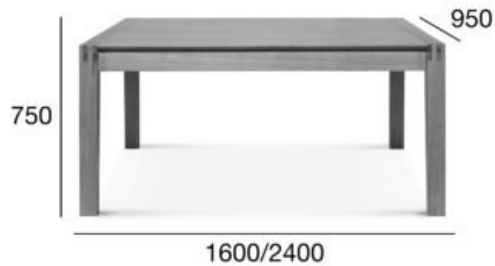

stół

## Lennox

Kod produktu: ST-1405

Projekt: STROOG Andrzej Łęckoś

**Opcja A:**  
rozkładany

POZYCJA	WARTOŚĆ OPCJA A
Drewno (typ)	dąb
Wysokość całkowita (mm)	750
Głębokość całkowita (mm)	950
Szerokość całkowita (mm)	1600/2000/2400
Wysokość do oskrzyni (stoły) (mm)	630
Odległość między nogami (stoły) (mm)	830/1440
Waga netto (kg)	65