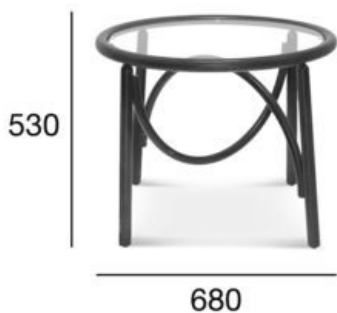

stolik kawowy

Wilma

Kod produktu: STK-1910

Projekt: Ehlén Johansson

Stolik kawowy Wilma powstał z fascynacji wyjątkową i unikalną we współczesnym świecie techniką gięcia drewna. Szklany blat sprawia, że lekka, drewniana konstrukcja pozostaje stale w centrum uwagi.

Opcja A:
stolik kawowy

POZYCJA

WARTOŚĆ
OPCJA A

Drewno (typ)	buk
Wysokość całkowita (mm)	450
Głębokość całkowita (mm)	680
Szerokość całkowita (mm)	680
Waga netto (kg)	7,6
Ilość mebli w kartonie	1
Wymiary kartonu	700x700x560
Objętość kartonu (m ³)	0,274