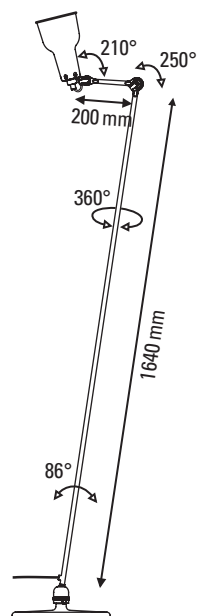

LAMPE GRAS N°230

de Bernard-Albin Gras

FICHE TECHNIQUE

TECHNICAL SHEET

LAMPADAIRE

FLOOR LAMP

Matériau Material	Acier Steel
Poids net Net weight	8,7 kg
Embase Base	Ø 320 mm
Réflecteurs conseillés Recommended shades	Oculist / GB Ø 175 / GB Ø 250
Emballage Packaging	1810 x 420 x 20 mm
IP IP	20

Tension Voltage	220/240V
Classe Class	2
Watt Watt	25W
Type d'ampoule Bulb type	E27 LED
Lumens Lumens output	416,28 lm (valeur indicative) 416,28 lm (indicative value)
Driver Driver	NA
Câble Wire	Tissu, longueur : 2100 mm Fabric, length : 2100 mm
Interrupteur Switch	Sur le câble On the cable
Distance interrupteur Switch distance	
Fiches Plug	C

de Bernard-Albin Gras

FICHE TECHNIQUE TECHNICAL SHEET

DONNÉES PHOTOMÉTRIQUES PHOTOMETRIC DATA

Flux **416,28 lm**
(valeur indicative)
(indicative value)

Tc **NA**

CRI **NA**

Ampoule testée **E27**
Tested lamp **Led filament**
7 W
806 lumens
2700 K