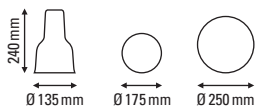

RÉFLECTEURS SHADES