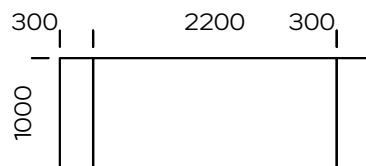

CRUZAR

BLAT

drewno dębowe

fornir dębowy

fornir dębowy czarny

orzech amerykański

Cruzar to nowoczesny stół o niebanalnym designie. Blat wykonany jest ze starannie selekcjonowanego litego drewna dębowego lub forniru dębowego oraz orzechowego. Olejowane wykończenie blatu wydobywa piękno słoju drewna i nadaje powierzchni matową teksturę. Z kolei podstawa wykonana jest z metalu lakierowanego proszkowo w kolorze czarnym. Istnieje możliwość realizacji dostawek powiększających powierzchnię blatu.

Stół Cruzar 1800 x 900

dostawka 300 x 900, 500 x 900

Stół Cruzar 2000 x 1000

dostawka 300 x 100, 500 x 100

Stół Cruzar 2200 x 1000

dostawka 300 x 100, 500 x 100

Stół Cruzar 2400 x 1000

dostawka 300 x 100, 500 x 100