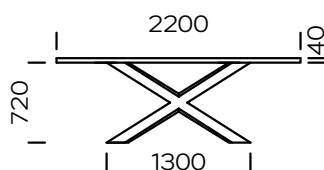

CRUZAR

BLAT

drewno dębowe

fornir dębowy

fornir dębowy czarny

orzech amerykański

Cruzar to nowoczesny stół o niebanalnym designie. Blat wykonany jest ze starannie selekcjonowanego litego drewna dębowego lub forniru dębowego oraz orzechowego. Olejowane wykończenie blatu wydobywa piękno słoju drewna i nadaje powierzchni matową teksturę. Z kolei podstawa wykonana jest z metalu lakierowanego proszkowo w kolorze czarnym. Istnieje możliwość realizacji dostawek powiększających powierzchnię blatu.

Stół Cruzar 1800 x 900

dostawka 300 x 900, 500 x 900

Stół Cruzar 2000 x 1000

dostawka 300 x 100, 500 x 100

Stół Cruzar 2200 x 1000

dostawka 300 x 100, 500 x 100

Stół Cruzar 2400 x 1000

dostawka 300 x 100, 500 x 100

Stół Cruzar 3000 x 1200

Opcje krawędzi blatu

Prosty

Ścięty