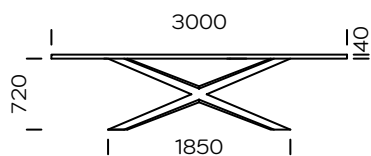

CRUZAR

BLAT

drewno dębowe

fornir dębowy

fornir dębowy czarny

orzech amerykański

Cruzar to nowoczesny stół o niebanalnym designie. Blat wykonany jest ze starannie selekcjonowanego litego drewna dębowego lub forniru dębowego oraz orzechowego. Olejowane wykończenie blatu wydobywa piękno słoju drewna i nadaje powierzchni matową teksturę. Z kolei podstawa wykonana jest z metalu lakierowanego proszkowo w kolorze czarnym. Istnieje możliwość realizacji dostawek powiększających powierzchnię blatu.

Stół Cruzar 1800 x 900

dostawka 300 x 900, 500 x 900

Stół Cruzar 2000 x 1000

dostawka 300 x 100, 500 x 100

Stół Cruzar 2200 x 1000

dostawka 300 x 100, 500 x 100

Stół Cruzar 2400 x 1000

dostawka 300 x 100, 500 x 100

Stół Cruzar 3000 x 1200

Opcje krawędzi blatu

Prosty

Ścięty