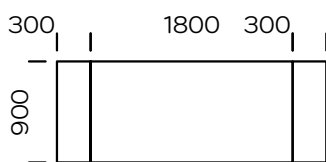

CRUZAR

BLAT

drewno dębowe

fornir dębowy

fornir dębowy czarny

orzech amerykański

Cruzar to nowoczesny stół o niebanalnym designie. Blat wykonany jest ze starannie selekcjonowanego litego drewna dębowego lub forniru dębowego oraz orzechowego. Olejowane wykończenie blatu wydobywa piękno słoju drewna i nadaje powierzchni matową teksturę. Z kolei podstawa wykonana jest z metalu lakierowanego proszkowo w kolorze czarnym. Istnieje możliwość realizacji dostawek powiększających powierzchnię blatu.

Stół Cruzar 1800 x 900

dostawka 300 x 900, 500 x 900

Stół Cruzar 2000 x 1000

dostawka 300 x 100, 500 x 100

Stół Cruzar 2200 x 1000

dostawka 300 x 100, 500 x 100

Stół Cruzar 2400 x 1000

dostawka 300 x 100, 500 x 100