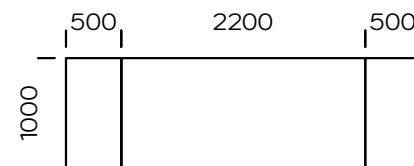

CRUZAR

BLAT

drewno dębowe

fornir dębowy

fornir dębowy czarny

orzech amerykański

Cruzar to nowoczesny stół o niebanalnym designie. Blat wykonany jest ze starannie selekcjonowanego litego drewna dębowego lub forniru dębowego oraz orzechowego. Olejowane wykończenie blatu wydobywa piękno słoju drewna i nadaje powierzchni matową teksturę. Z kolei podstawa wykonana jest z metalu lakierowanego proszkowo w kolorze czarnym. Istnieje możliwość realizacji dostawek powiększających powierzchnię blatu.

Stół Cruzar 1800 x 900

dostawka 300 x 900, 500 x 900

Stół Cruzar 2000 x 1000

dostawka 300 x 100, 500 x 100

Stół Cruzar 2200 x 1000

dostawka 300 x 100, 500 x 100

Stół Cruzar 2400 x 1000

dostawka 300 x 100, 500 x 100