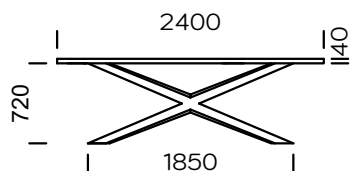

CRUZAR

BLAT

drewno dębowe

fornir dębowy

fornir dębowy czarny

orzech amerykański

Cruzar to nowoczesny stół o niebanalnym designie. Blat wykonany jest ze starannie selekcjonowanego litego drewna dębowego lub forniru dębowego oraz orzechowego. Olejowane wykończenie blatu wydobywa piękno słoju drewna i nadaje powierzchni matową teksturę. Z kolei podstawa wykonana jest z metalu lakierowanego proszkowo w kolorze czarnym. Istnieje możliwość realizacji dostawek powiększających powierzchnię blatu.

Stół Cruzar 1800 x 900

dostawka 300 x 900, 500 x 900

Stół Cruzar 2000 x 1000

dostawka 300 x 100, 500 x 100

Stół Cruzar 2200 x 1000

dostawka 300 x 100, 500 x 100

Stół Cruzar 2400 x 1000

dostawka 300 x 100, 500 x 100

Stół Cruzar 3000 x 1200

Opcje krawędzi blatu

Prosty

Ścięty