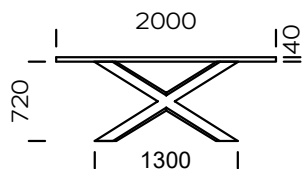

CRUZAR

BLAT

drewno dębowe

fornir dębowy

fornir dębowy czarny

orzech amerykański

Cruzar to nowoczesny stół o niebanalnym designie. Blat wykonany jest ze starannie selekcjonowanego litego drewna dębowego lub forniru dębowego oraz orzechowego. Olejowane wykończenie blatu wydobywa piękno słoju drewna i nadaje powierzchni matową teksturę. Z kolei podstawa wykonana jest z metalu lakierowanego proszkowo w kolorze czarnym. Istnieje możliwość realizacji dostawek powiększających powierzchnię blatu.

Stół Cruzar 1800 x 900

dostawka 300 x 900, 500 x 900

Stół Cruzar 2000 x 1000

dostawka 300 x 100, 500 x 100

Stół Cruzar 2200 x 1000

dostawka 300 x 100, 500 x 100

Stół Cruzar 2400 x 1000

dostawka 300 x 100, 500 x 100

Stół Cruzar 3000 x 1200

Opcje krawędzi blatu

Prosty

Ścięty