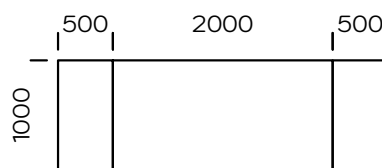

CRUZAR

BLAT

drewno dębowe

fornir dębowy

fornir dębowy czarny

orzech amerykański

Cruzar to nowoczesny stół o niebanalnym designie. Blat wykonany jest ze starannie selekcjonowanego litego drewna dębowego lub forniru dębowego oraz orzechowego. Olejowane wykończenie blatu wydobywa piękno słoju drewna i nadaje powierzchni matową teksturę. Z kolei podstawa wykonana jest z metalu lakierowanego proszkowo w kolorze czarnym. Istnieje możliwość realizacji dostawek powiększających powierzchnię blatu.

Stół Cruzar 1800 x 900

dostawka 300 x 900, 500 x 900

Stół Cruzar 2000 x 1000

dostawka 300 x 100, 500 x 100

Stół Cruzar 2200 x 1000

dostawka 300 x 100, 500 x 100

Stół Cruzar 2400 x 1000

dostawka 300 x 100, 500 x 100

Stół Cruzar 3000 x 1200

Opcje krawędzi blatu

Prosty

Ścięty