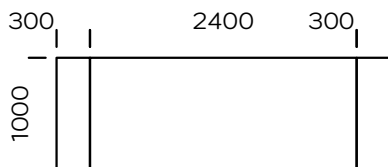

CRUZAR

BLAT

drewno dębowe

fornir dębowy

fornir dębowy czarny

orzech amerykański

Cruzar to nowoczesny stół o niebanalnym designie. Blat wykonany jest ze starannie selekcjonowanego litego drewna dębowego lub forniru dębowego oraz orzechowego. Olejowane wykończenie blatu wydobywa piękno słoju drewna i nadaje powierzchni matową teksturę. Z kolei podstawa wykonana jest z metalu lakierowanego proszkowo w kolorze czarnym. Istnieje możliwość realizacji dostawek powiększających powierzchnię blatu.

Stół Cruzar 1800 x 900

dostawka 300 x 900, 500 x 900

Stół Cruzar 2000 x 1000

dostawka 300 x 100, 500 x 100

Stół Cruzar 2200 x 1000

dostawka 300 x 100, 500 x 100

Stół Cruzar 2400 x 1000

dostawka 300 x 100, 500 x 100