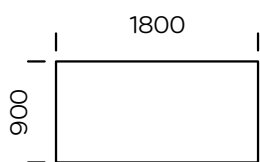

CRUZAR

BLAT

drewno dębowe

fornir dębowy

fornir dębowy czarny

orzech amerykański

Cruzar to nowoczesny stół o niebanalnym designie. Blat wykonany jest ze starannie selekcjonowanego litego drewna dębowego lub forniru dębowego oraz orzechowego. Olejowane wykończenie blatu wydobywa piękno słoju drewna i nadaje powierzchni matową teksturę. Z kolei podstawa wykonana jest z metalu lakierowanego proszkowo w kolorze czarnym. Istnieje możliwość realizacji dostawek powiększających powierzchnię blatu.

Stół Cruzar 1800 x 900

dostawka 300 x 900, 500 x 900

Stół Cruzar 2000 x 1000

dostawka 300 x 100, 500 x 100

Stół Cruzar 2200 x 1000

dostawka 300 x 100, 500 x 100

Stół Cruzar 2400 x 1000

dostawka 300 x 100, 500 x 100