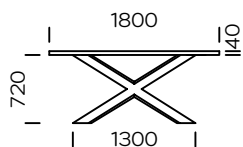

CRUZAR

BLAT

drewno dębowe

fornir dębowy

fornir dębowy czarny

orzech amerykański

Cruzar to nowoczesny stół o niebanalnym designie. Blat wykonany jest ze starannie selekcjonowanego litego drewna dębowego lub forniru dębowego oraz orzechowego. Olejowane wykończenie blatu wydobywa piękno słoju drewna i nadaje powierzchni matową teksturę. Z kolei podstawa wykonana jest z metalu lakierowanego proszkowo w kolorze czarnym. Istnieje możliwość realizacji dostawek powiększających powierzchnię blatu.

Stół Cruzar 1800 x 900

dostawka 300 x 900, 500 x 900

Stół Cruzar 2000 x 1000

dostawka 300 x 100, 500 x 100

Stół Cruzar 2200 x 1000

dostawka 300 x 100, 500 x 100

Stół Cruzar 2400 x 1000

dostawka 300 x 100, 500 x 100

Stół Cruzar 3000 x 1200

Opcje krawędzi blatu

Prosty

Ścięty