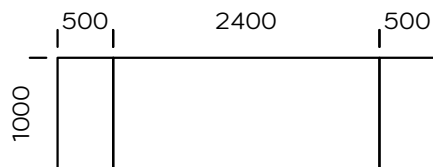

CRUZAR

BLAT

drewno dębowe

fornir dębowy

fornir dębowy czarny

orzech amerykański

Cruzar to nowoczesny stół o niebanalnym designie. Blat wykonany jest ze starannie selekcjonowanego litego drewna dębowego lub forniru dębowego oraz orzechowego. Olejowane wykończenie blatu wydobywa piękno słoju drewna i nadaje powierzchni matową teksturę. Z kolei podstawa wykonana jest z metalu lakierowanego proszkowo w kolorze czarnym. Istnieje możliwość realizacji dostawek powiększających powierzchnię blatu.

Stół Cruzar 1800 x 900

dostawka 300 x 900, 500 x 900

Stół Cruzar 2000 x 1000

dostawka 300 x 100, 500 x 100

Stół Cruzar 2200 x 1000

dostawka 300 x 100, 500 x 100

Stół Cruzar 2400 x 1000

dostawka 300 x 100, 500 x 100

Stół Cruzar 3000 x 1200

Opcje krawędzi blatu

Prosty

Ścięty