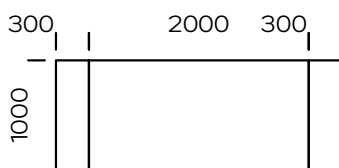

CRUZAR

BLAT

drewno dębowe

fornir dębowy

fornir dębowy czarny

orzech amerykański

Cruzar to nowoczesny stół o niebanalnym designie. Blat wykonany jest ze starannie selekcjonowanego litego drewna dębowego lub forniru dębowego oraz orzechowego. Olejowane wykończenie blatu wydobywa piękno słoju drewna i nadaje powierzchni matową teksturę. Z kolei podstawa wykonana jest z metalu lakierowanego proszkowo w kolorze czarnym. Istnieje możliwość realizacji dostawek powiększających powierzchnię blatu.

Stół Cruzar 1800 x 900

dostawka 300 x 900, 500 x 900

Stół Cruzar 2000 x 1000

dostawka 300 x 100, 500 x 100

Stół Cruzar 2200 x 1000

dostawka 300 x 100, 500 x 100

Stół Cruzar 2400 x 1000

dostawka 300 x 100, 500 x 100