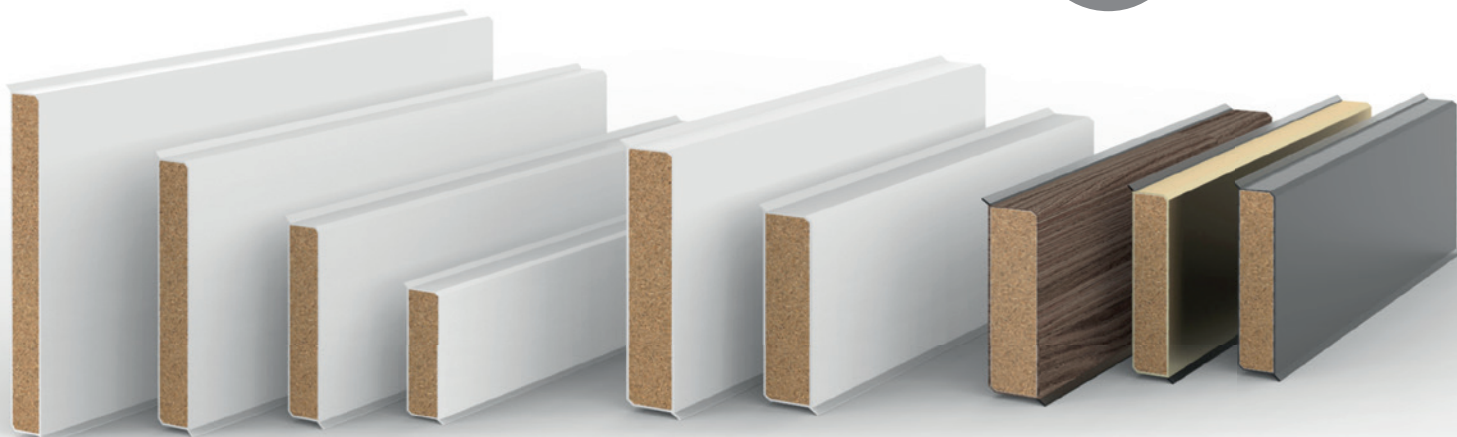

Wszystkie modele listew rdzeniowych marki Döllken Profiles są niezwykle odporne na uszkodzenia. To efekt wielodokonałej jakości użytych materiałów – twardego **RDZENIA HDF/MDF** oraz pozbawionej chloru **POLIMEROWEJ OSŁONY**, który chroni listwę od zewnątrz. **ELASTYCZNE KRAWĘDZIE** na górze i na dole listwy pomagają dopasować ją do nierówności ścian i podłogi.

RDZEŃ
HDF/MDF

POLIMEROWA
OSŁONA

ELASTYCZNE
KRAWĘDZIE

Listwy rdzeniowe montowane są przy pomocy dedykowanych **NARZĘDZI SYSTEMOWYCH**, opracowanych przez Döllken Profiles. Montaż jest szybki, czysty i cichy. Podczas instalacji listew nie trzeba przecinać. Narożniki tworzy się nacinając rdzeń listwy, bez naruszania jej zewnętrznej osłony i bez potrzeby użycia dodatkowych akcesoriów. Dzięki temu – dlatego też **PROBLEM NAROŻNIKA ZNIKA**.

CUBU FLEX – IDEALNA W KAŻDEJ PRZESTRZENI

Wysokiej jakości listwa przypodłogowa odporna na otarcia i inne uszkodzenia oraz na wilgoć. Idealna do wszystkich rodzajów powierzchni podłogowych. Dostępna w dwóch grubościach i czterech wysokościach.

LISTWA S60 FLEX W NOWEJ ODSŁONIE

S60 flex to listwa przypodłogowa z cienki rdzeniem, która dzięki szerokiej elastycznej krawędzi dolnej świetnie nadaje się do maskowania dużych dylatacji. W kolekcji 2023 wprowadziliśmy 38 nowych dekorów o zupełnie nowej strukturze.