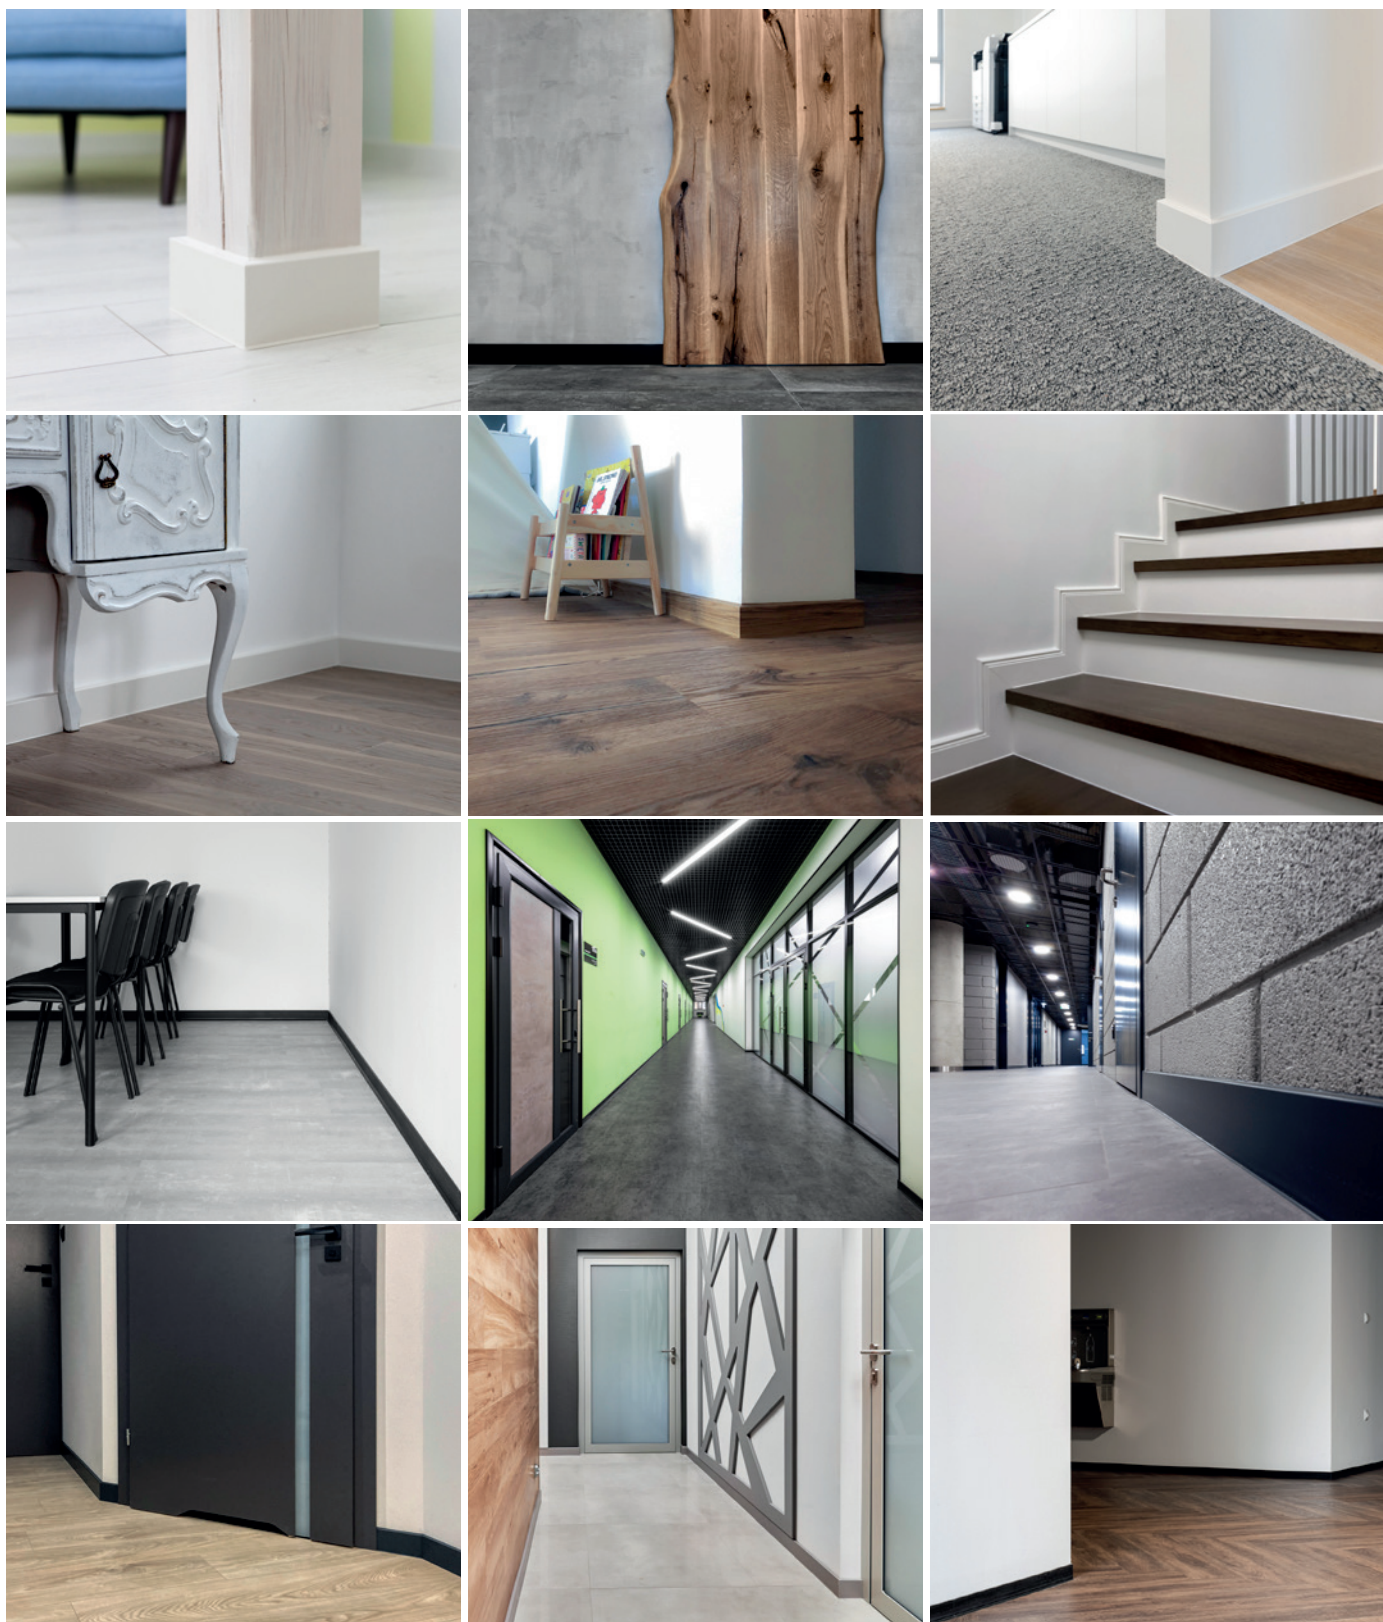

Doellken Profiles

SURTECO GROUP

DOELLKEN

Doellken Sp. z o.o. • 41-203 Sosnowiec, ul. K.K. Baczyńskiego 25e
T: +48 32 781 20 90, e-mail: biuro@doellken-profiles.com

www.doellken.pl • www.cubu.life

DOELLKEN.PL