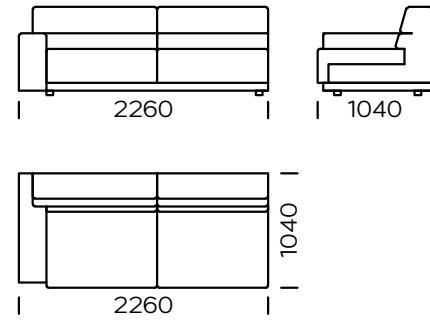

Wymiary techniczne (mm)					
1	Wysokość całkowita	800	6	Głębokość siedziska	650
2	Wysokość siedziska	420	7	Wysokość nóg	40
3	Wysokość podłokietnika	560	8	Powierzchnia spania: Siedzisko 1	1130-1830
4	Szerokość podłokietnika	250	9	Powierzchnia spania: Sofa 1, Sofa 2, Sofa 3, Siedzisko 2, Siedzisko 3	1330-1830
5	Głębokość całkowita	1040			

Sofa 1

Sofa 2

Sofa 3

Siedzisko lewe 1

Siedzisko lewe 2

Siedzisko lewe 3

Wszystkie oferowane elementy można zamówić w formie odbicia lustrzanego

Szezelong lewy

Powierzchnia spania:

Siedzisko 1

Powierzchnia spania

Sofa 1 ; Sofa 2, Sofa 3, Siedzisko 2 , Siedzisko 3

Poduszka

Wszystkie oferowane elementy można zamówić w formie odbicia lustrzanego