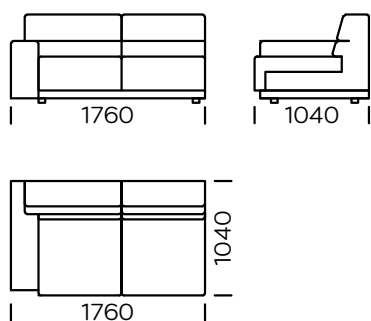

Wymiary techniczne (mm)					
1	Wysokość całkowita	800	6	Głębokość siedziska	650
2	Wysokość siedziska	420	7	Wysokość nóg	40
3	Wysokość podłokietnika	560	8	Powierzchnia spania: Siedzisko 1	1130-1830
4	Szerokość podłokietnika	250	9	Powierzchnia spania: Sofa 1, Sofa 2, Sofa 3, Siedzisko 2, Siedzisko 3	1330-1830
5	Głębokość całkowita	1040			

Sofa 1

Sofa 2

Sofa 3

Siedzisko lewe 1

Siedzisko lewe 2

Siedzisko lewe 3

Wszystkie oferowane elementy można zamówić w formie odbicia lustrzanego

Szezelong lewy

Powierzchnia spania:

Siedzisko 1

Powierzchnia spania

Sofa 1 ; Sofa 2, Sofa 3, Siedzisko 2 , Siedzisko 3

Poduszka

Wszystkie oferowane elementy można zamówić w formie odbicia lustrzanego