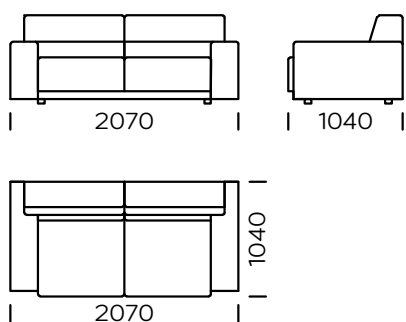

BOLA

TYPE

rozkładany / nierozkładany

WYPEŁNIENIE

pasy elastyczne

system SoftLayers™ – kompozycja specjalnie dobranych pianek elastycznych dla uzyskania najlepszego komfortu
selekcjonowane pierze naturalne o wysokiej klasie sprężystości/ możliwość zamiany na wypełnienie antyalergiczne

NOGI

lite drewno dębowe, kolor czarny

Sofa Bola to model o nowoczesnym wzornictwie połączonym z praktycznością i funkcjonalnością. Jest dostępna w wersji nierozkładanej oraz rozkładanej. Funkcja spania to system sedaflex, który wyposażony jest w materac piankowy o wysokości 10 cm i przeznaczony jest do okazjonalnego spania. Bola to wygodna i komfortowa sofa między innymi dzięki ergonomicznemu oparciu, które idealnie dopasowuje się do osoby siedzącej na niej. Nowoczesny styl oraz dbałość o szczegóły, które charakteryzują ten model, pozwalają zaspokoić potrzeby najbardziej wymagających miłośników współczesnego wzornictwa. Detalem wyróżniającym sofę jest specjalne szycie kieszeniowe, którym wykończone są boki sofy oraz jej oparcie.

Wymiary techniczne (mm)					
1	Wysokość całkowita	800	6	Głębokość siedziska	650
2	Wysokość siedziska	420	7	Wysokość nóg	40
3	Wysokość podłokietnika	560	8	Powierzchnia spania: Siedzisko 1	1130-1830
4	Szerokość podłokietnika	250	9	Powierzchnia spania: Sofa 1, Sofa 2, Sofa 3, Siedzisko 2, Siedzisko 3	1330-1830
5	Głębokość całkowita	1040			

Sofa 1

Sofa 2

Sofa 3

Siedzisko lewe 1

Siedzisko lewe 2

Siedzisko lewe 3

Wszystkie oferowane elementy można zamówić w formie odbicia lustrzanego

Szezelong lewy