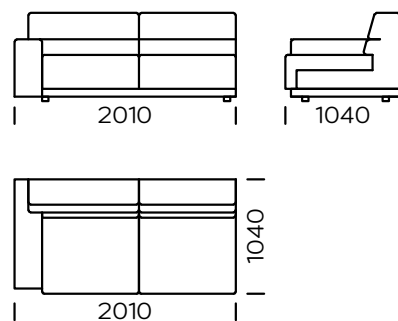

Wymiary techniczne (mm)					
1	Wysokość całkowita	800	6	Głębokość siedziska	650
2	Wysokość siedziska	420	7	Wysokość nóg	40
3	Wysokość podłokietnika	560	8	Powierzchnia spania: Siedzisko 1	1130-1830
4	Szerokość podłokietnika	250	9	Powierzchnia spania: Sofa 1, Sofa 2, Sofa 3, Siedzisko 2, Siedzisko 3	1330-1830
5	Głębokość całkowita	1040			

Sofa 1

Sofa 2

Sofa 3

Siedzisko lewe 1

Siedzisko lewe 2

Siedzisko lewe 3

Wszystkie oferowane elementy można zamówić w formie odbicia lustrzanego

Szezelong lewy

Powierzchnia spania:

Siedzisko 1

Powierzchnia spania

Sofa 1 ; Sofa 2, Sofa 3, Siedzisko 2 , Siedzisko 3

Poduszka

Wszystkie oferowane elementy można zamówić w formie odbicia lustrzanego