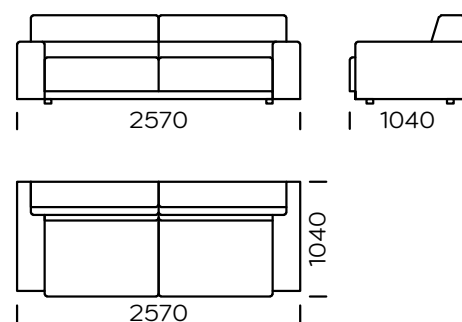

NOGI

lite drewno dębowe, kolor czarny

Sofa Bola to model o nowoczesnym wzornictwie połączonym z praktycznością i funkcjonalnością. Jest dostępna w wersji nierozkładanej oraz rozkładanej. Funkcja spania to system sedaflex, który wyposażony jest w materac piankowy o wysokości 10 cm i przeznaczony jest do okazjonalnego spania. Bola to wygodna i komfortowa sofa między innymi dzięki ergonomicznemu oparciu, które idealnie dopasowuje się do osoby siedzącej na niej. Nowoczesny styl oraz dbałość o szczegóły, które charakteryzują ten model, pozwalają zaspokoić potrzeby najbardziej wymagających miłośników współczesnego wzornictwa. Detalem wyróżniającym sofę jest specjalne szycie kieszeniowe, którym wykończone są boki sofy oraz jej oparcie.

Wymiary techniczne (mm)					
1	Wysokość całkowita	800	6	Głębokość siedziska	650
2	Wysokość siedziska	420	7	Wysokość nóg	40
3	Wysokość podłokietnika	560	8	Powierzchnia spania: Siedzisko 1	1130-1830
4	Szerokość podłokietnika	250	9	Powierzchnia spania: Sofa 1, Sofa 2, Sofa 3, Siedzisko 2, Siedzisko 3	1330-1830
5	Głębokość całkowita	1040			

Sofa 1

Sofa 2

Sofa 3

Siedzisko lewe 1

Siedzisko lewe 2

Siedzisko lewe 3

Wszystkie oferowane elementy można zamówić w formie odbicia lustrzanego

Szezelong lewy