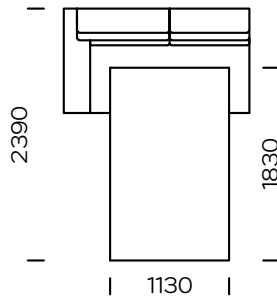

Wymiary techniczne (mm)					
1	Wysokość całkowita	800	6	Głębokość siedziska	650
2	Wysokość siedziska	420	7	Wysokość nóg	40
3	Wysokość podłokietnika	560	8	Powierzchnia spania: Siedzisko 1	1130-1830
4	Szerokość podłokietnika	250	9	Powierzchnia spania: Sofa 1, Sofa 2, Sofa 3, Siedzisko 2, Siedzisko 3	1330-1830
5	Głębokość całkowita	1040			

Sofa 1

Sofa 2

Sofa 3

Siedzisko lewe 1

Siedzisko lewe 2

Siedzisko lewe 3

Wszystkie oferowane elementy można zamówić w formie odbicia lustrzanego

Szezelong lewy

Powierzchnia spania:

Siedzisko 1

Powierzchnia spania

Sofa 1 ; Sofa 2, Sofa 3, Siedzisko 2 , Siedzisko 3

Poduszka

Wszystkie oferowane elementy można zamówić w formie odbicia lustrzanego