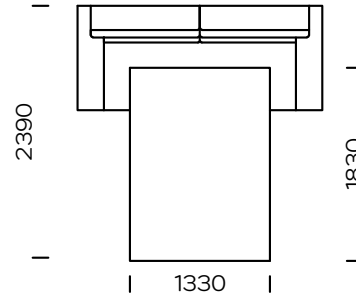

Wymiary techniczne (mm)					
1	Wysokość całkowita	800	6	Głębokość siedziska	650
2	Wysokość siedziska	420	7	Wysokość nóg	40
3	Wysokość podłokietnika	560	8	Powierzchnia spania: Siedzisko 1	1130-1830
4	Szerokość podłokietnika	250	9	Powierzchnia spania: Sofa 1, Sofa 2, Sofa 3, Siedzisko 2, Siedzisko 3	1330-1830
5	Głębokość całkowita	1040			

Sofa 1

Sofa 2

Sofa 3

Siedzisko lewe 1

Siedzisko lewe 2

Siedzisko lewe 3

Wszystkie oferowane elementy można zamówić w formie odbicia lustrzanego

Szezelong lewy

Powierzchnia spania:

Siedzisko 1

Powierzchnia spania

Sofa 1 ; Sofa 2, Sofa 3, Siedzisko 2 , Siedzisko 3

Poduszka

Wszystkie oferowane elementy można zamówić w formie odbicia lustrzanego