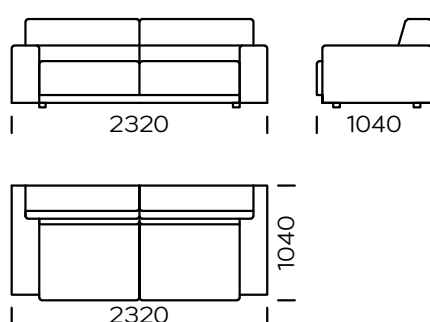

NOGI

lite drewno dębowe, kolor czarny

Sofa Bola to model o nowoczesnym wzornictwie połączonym z praktycznością i funkcjonalnością. Jest dostępna w wersji nierozkładanej oraz rozkładanej. Funkcja spania to system sedaflex, który wyposażony jest w materac piankowy o wysokości 10 cm i przeznaczony jest do okazjonalnego spania. Bola to wygodna i komfortowa sofa między innymi dzięki ergonomicznemu oparciu, które idealnie dopasowuje się do osoby siedzącej na niej. Nowoczesny styl oraz dbałość o szczegóły, które charakteryzują ten model, pozwalają zaspokoić potrzeby najbardziej wymagających miłośników współczesnego wzornictwa. Detalem wyróżniającym sofę jest specjalne szycie kieszeniowe, którym wykończone są boki sofy oraz jej oparcie.

Wymiary techniczne (mm)					
1	Wysokość całkowita	800	6	Głębokość siedziska	650
2	Wysokość siedziska	420	7	Wysokość nóg	40
3	Wysokość podłokietnika	560	8	Powierzchnia spania: Siedzisko 1	1130-1830
4	Szerokość podłokietnika	250	9	Powierzchnia spania: Sofa 1, Sofa 2, Sofa 3, Siedzisko 2, Siedzisko 3	1330-1830
5	Głębokość całkowita	1040			

Sofa 1

Sofa 2

Sofa 3

Siedzisko lewe 1

Siedzisko lewe 2

Siedzisko lewe 3

Wszystkie oferowane elementy można zamówić w formie odbicia lustrzanego

Szezelong lewy