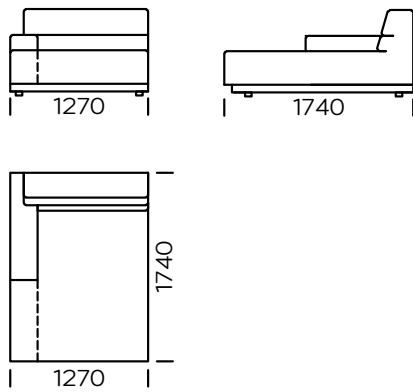

Wymiary techniczne (mm)					
1	Wysokość całkowita	800	6	Głębokość siedziska	650
2	Wysokość siedziska	420	7	Wysokość nóg	40
3	Wysokość podłokietnika	560	8	Powierzchnia spania: Siedzisko 1	1130-1830
4	Szerokość podłokietnika	250	9	Powierzchnia spania: Sofa 1, Sofa 2, Sofa 3, Siedzisko 2, Siedzisko 3	1330-1830
5	Głębokość całkowita	1040			

Sofa 1

Sofa 2

Sofa 3

Siedzisko lewe 1

Siedzisko lewe 2

Siedzisko lewe 3

Wszystkie oferowane elementy można zamówić w formie odbicia lustrzanego

Szezelong lewy

Powierzchnia spania:

Siedzisko 1

Powierzchnia spania

Sofa 1 ; Sofa 2, Sofa 3, Siedzisko 2 , Siedzisko 3

Poduszka

Wszystkie oferowane elementy można zamówić w formie odbicia lustrzanego