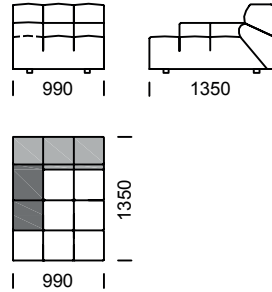

## Siedzisko z podłokietnikiem / Sofa seat with an armrest / Sitzfläche mit Armlehne

Siedzisko 1 / Seat 1 / Sitzfläche 1

Siedzisko 2 / Seat 2 / Sitzfläche 2

Siedzisko 3 / Seat 3 / Sitzfläche 3

Siedzisko 4 / Seat 4 / Sitzfläche 4

Siedzisko 5 / Seat 5 / Sitzfläche 5

Wymiary techniczne (mm) / technical informations (mm) / technischer spezifikation (mm)					
1	Wysokość całkowita/Total height/Gesamte Höhe	750	5	Głębokość całkowita/Total depth/Gesamttiefe	1020/1350
2	Wysokość siedziska/Seat height/Sitzhöhe	390	6	Głębokość siedziska/Seat depth/Tiefe des Sitzes	660/990
3	Wysokość podłokietnika/Armrest height/Höhe der Armlehne	540	7	Wysokość nóg/Legs height/Fußhöhe	40
4	Szerokość podłokietnika/Armrest width/Armlehnenbreite	330			

Siedzisko 5A  
/ Seat 5A / Sitzfläche 5A

Wymiary techniczne (mm) / technical informations (mm) / technischer spezifikation (mm)					
1	Wysokość całkowita/Total height/Gesamte Höhe	750	5	Głębokość całkowita/Total depth/Gesamttiefe	1020/1350
2	Wysokość siedziska/Seat height/Sitzhöhe	390	6	Głębokość siedziska/Seat depth/Tiefe des Sitzes	660/990
3	Wysokość podłokietnika/Armrest height/Höhe der Armlehne	540	7	Wysokość nóg/Legs height/Fußhöhe	40
4	Szerokość podłokietnika/Armrest width/Armlehnenbreite	330			

## Pufa / Pouf/ Puff

Pufa 1 / Pouf 1 / Puff 1

Pufa 2 / Pouf 2 / Puff 2

Pufa 3 / Pouf 3 / Puff 3

Poduszka / Cushion / Kissen

Wymiary techniczne (mm) / technical informations (mm) / technischer spezifikation (mm)					
1	Wysokość całkowita/Total height/Gesamte Höhe	750	5	Głębokość całkowita/Total depth/Gesamtiefe	1020/1350
2	Wysokość siedziska/Seat height/Sitzhöhe	390	6	Głębokość siedziska/Seat depth/Tiefe des Sitzes	660/990
3	Wysokość podłokietnika/Armrest height/Höhe der Armlehne	540	7	Wysokość nóg/Legs height/Fußhöhe	40
4	Szerokość podłokietnika/Armrest width/Armlehnenbreite	330			