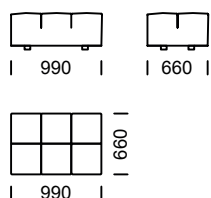

## Siedzisko centralne / Central seat / Mittelsitz

Siedzisko centralne 1 / Central seat 1 / Mittelsitz 1

Siedzisko centralne 2 / Central seat 2 / Mittelsitz 2

## Siedzisko bez podłokietnika / Sofa seat without an armrest / Sitzfläche ohne Armlehne

Siedzisko 1B  
/ Seat 1B / Sitzfläche 1B

Siedzisko 2B  
/ Seat 2B / Sitzfläche 2B

## Pufa / Pouf/ Puff

Pufa 1 / Pouf 1 / Puff 1

Pufa 2 / Pouf 2 / Puff 2

Pufa 3 / Pouf 3 / Puff 3

Poduszka / Cushion / Kissen

Wymiary techniczne (mm) / technical informations (mm) / technischer spezifikation (mm)					
1	Wysokość całkowita/Total height/Gesamte Höhe	750	5	Głębokość całkowita/Total depth/Gesamtiefe	1020/1350
2	Wysokość siedziska/Seat height/Sitzhöhe	390	6	Głębokość siedziska/Seat depth/Tiefe des Sitzes	660/990
3	Wysokość podłokietnika/Armrest height/Höhe der Armlehne	540	7	Wysokość nóg/Legs height/Fußhöhe	40
4	Szerokość podłokietnika/Armrest width/Armlehnenbreite	330			