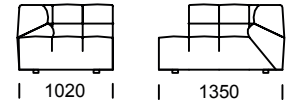

## Siedzisko narożne / Corner seat / Ecksitz

Siedzisko 1A  
/ Seat 1A / Sitzfläche 1A

Siedzisko 2A  
/ Seat 2A / Sitzfläche 2A

Siedzisko 3A  
/ Seat 3A / Sitzfläche 3A

Siedzisko 4A  
/ Seat 4A / Sitzfläche 4A

Siedzisko 5A  
/ Seat 5A / Sitzfläche 5A

Wymiary techniczne (mm) / technical informations (mm) / technischer spezifikation (mm)					
1	Wysokość całkowita/Total height/Gesamte Höhe	750	5	Głębokość całkowita/Total depth/Gesamttiefe	1020/1350
2	Wysokość siedziska/Seat height/Sitzhöhe	390	6	Głębokość siedziska/Seat depth/Tiefe des Sitzes	660/990
3	Wysokość podłokietnika/Armrest height/Höhe der Armlehne	540	7	Wysokość nóg/Legs height/Fußhöhe	40
4	Szerokość podłokietnika/Armrest width/Armlehnenbreite	330			