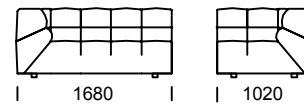

Siedzisko 5 / Seat 5 / Sitzfläche 5

Wymiary techniczne (mm) / technical informations (mm) / technischer spezifikation (mm)					
1	Wysokość całkowita/Total height/Gesamte Höhe	750	5	Głębokość całkowita/Total depth/Gesamttiefe	1020/1350
2	Wysokość siedziska/Seat height/Sitzhöhe	390	6	Głębokość siedziska/Seat depth/Tiefe des Sitzes	660/990
3	Wysokość podłokietnika/Armrest height/Höhe der Armlehne	540	7	Wysokość nóg/Legs height/Fußhöhe	40
4	Szerokość podłokietnika/Armrest width/Armlehnenbreite	330			

## Siedzisko narożne / Corner seat / Ecksitz

Siedzisko 1A  
/ Seat 1A / Sitzfläche 1A

Siedzisko 2A  
/ Seat 2A / Sitzfläche 2A

Siedzisko 3A  
/ Seat 3A / Sitzfläche 3A

Siedzisko 4A  
/ Seat 4A / Sitzfläche 4A

Siedzisko 5A  
/ Seat 5A / Sitzfläche 5A

Wymiary techniczne (mm) / technical informations (mm) / technischer spezifikation (mm)					
1	Wysokość całkowita/Total height/Gesamte Höhe	750	5	Głębokość całkowita/Total depth/Gesamttiefe	1020/1350
2	Wysokość siedziska/Seat height/Sitzhöhe	390	6	Głębokość siedziska/Seat depth/Tiefe des Sitzes	660/990
3	Wysokość podłokietnika/Armrest height/Höhe der Armlehne	540	7	Wysokość nóg/Legs height/Fußhöhe	40
4	Szerokość podłokietnika/Armrest width/Armlehnenbreite	330			