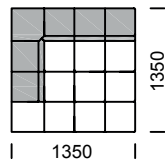

## Siedzisko narożne / Corner seat / Ecksitz

Siedzisko 1A  
/ Seat 1A / Sitzfläche 1A

Siedzisko 2A  
/ Seat 2A / Sitzfläche 2A

Siedzisko 3A  
/ Seat 3A / Sitzfläche 3A

Siedzisko 4A  
/ Seat 4A / Sitzfläche 4A

Siedzisko 5A  
/ Seat 5A / Sitzfläche 5A

Wymiary techniczne (mm) / technical informations (mm) / technischer spezifikation (mm)					
1	Wysokość całkowita/Total height/Gesamte Höhe	750	5	Głębokość całkowita/Total depth/Gesamttiefe	1020/1350
2	Wysokość siedziska/Seat height/Sitzhöhe	390	6	Głębokość siedziska/Seat depth/Tiefe des Sitzes	660/990
3	Wysokość podłokietnika/Armrest height/Höhe der Armlehne	540	7	Wysokość nóg/Legs height/Fußhöhe	40
4	Szerokość podłokietnika/Armrest width/Armlehnenbreite	330			