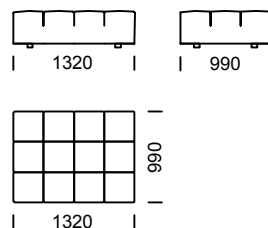

## Siedzisko bez podłokietnika / Sofa seat without an armrest / Sitzfläche ohne Armlehne

Siedzisko 1B  
/ Seat 1B / Sitzfläche 1B

Siedzisko 2B  
/ Seat 2B / Sitzfläche 2B

## Pufa / Pouf/ Puff

Pufa 1 / Pouf 1 / Puff 1

Pufa 2 / Pouf 2 / Puff 2

Pufa 3 / Pouf 3 / Puff 3

Poduszka / Cushion / Kissen

Wymiary techniczne (mm) / technical informations (mm) / technischer spezifikation (mm)					
1	Wysokość całkowita/Total height/Gesamte Höhe	750	5	Głębokość całkowita/Total depth/Gesamtiefe	1020/1350
2	Wysokość siedziska/Seat height/Sitzhöhe	390	6	Głębokość siedziska/Seat depth/Tiefe des Sitzes	660/990
3	Wysokość podłokietnika/Armrest height/Höhe der Armlehne	540	7	Wysokość nóg/Legs height/Fußhöhe	40
4	Szerokość podłokietnika/Armrest width/Armlehnenbreite	330			