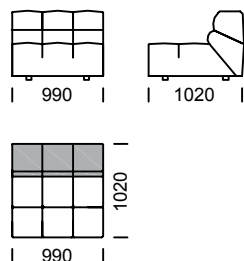

ALICE

Siedzisko centralne / Central seat / Mittelsitz

Siedzisko centralne 1 / Central seat 1 / Mittelsitz 1