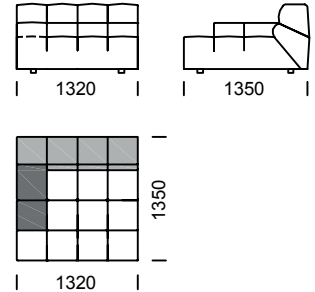

## Siedzisko z podłokietnikiem / Sofa seat with an armrest / Sitzfläche mit Armlehne

Siedzisko 1 / Seat 1 / Sitzfläche 1

Siedzisko 2 / Seat 2 / Sitzfläche 2

Siedzisko 3 / Seat 3 / Sitzfläche 3

Siedzisko 4 / Seat 4 / Sitzfläche 4

Siedzisko 5 / Seat 5 / Sitzfläche 5

Wymiary techniczne (mm) / technical informations (mm) / technischer spezifikation (mm)					
1	Wysokość całkowita/Total height/Gesamte Höhe	750	5	Głębokość całkowita/Total depth/Gesamttiefe	1020/1350
2	Wysokość siedziska/Seat height/Sitzhöhe	390	6	Głębokość siedziska/Seat depth/Tiefe des Sitzes	660/990
3	Wysokość podłokietnika/Armrest height/Höhe der Armlehne	540	7	Wysokość nóg/Legs height/Fußhöhe	40
4	Szerokość podłokietnika/Armrest width/Armlehnenbreite	330			