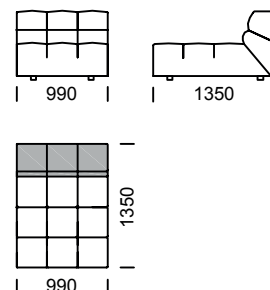

Siedzisko centralne 2 / Central seat 2 / Mittelsitz 2