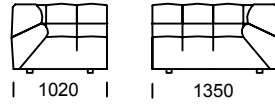

Siedzisko 2A
/ Seat 2A / Sitzfläche 2A