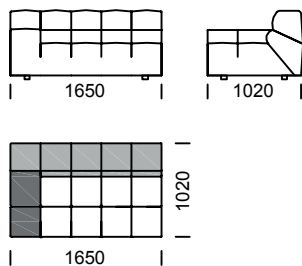

## Siedzisko z podłokietnikiem / Sofa seat with an armrest / Sitzfläche mit Armlehne

Siedzisko 1 / Seat 1 / Sitzfläche 1

Siedzisko 2 / Seat 2 / Sitzfläche 2

Siedzisko 3 / Seat 3 / Sitzfläche 3

Siedzisko 4 / Seat 4 / Sitzfläche 4

Siedzisko 5 / Seat 5 / Sitzfläche 5

Wymiary techniczne (mm) / technical informations (mm) / technischer spezifikation (mm)					
1	Wysokość całkowita/Total height/Gesamte Höhe	750	5	Głębokość całkowita/Total depth/Gesamttiefe	1020/1350
2	Wysokość siedziska/Seat height/Sitzhöhe	390	6	Głębokość siedziska/Seat depth/Tiefe des Sitzes	660/990
3	Wysokość podłokietnika/Armrest height/Höhe der Armlehne	540	7	Wysokość nóg/Legs height/Fußhöhe	40
4	Szerokość podłokietnika/Armrest width/Armlehnenbreite	330			