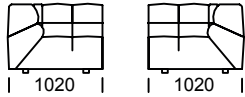

ALICE

Siedzisko narożne / Corner seat / Ecksitz

Siedzisko 1A
/ Seat 1A / Sitzfläche 1A