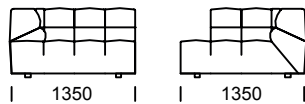

## Siedzisko narożne / Corner seat / Ecksitz

Siedzisko 1A  
/ Seat 1A / Sitzfläche 1A

Siedzisko 2A  
/ Seat 2A / Sitzfläche 2A

Siedzisko 3A  
/ Seat 3A / Sitzfläche 3A

Siedzisko 4A  
/ Seat 4A / Sitzfläche 4A

Siedzisko 5A  
/ Seat 5A / Sitzfläche 5A

Wymiary techniczne (mm) / technical informations (mm) / technischer spezifikation (mm)					
1	Wysokość całkowita/Total height/Gesamte Höhe	750	5	Głębokość całkowita/Total depth/Gesamttiefe	1020/1350
2	Wysokość siedziska/Seat height/Sitzhöhe	390	6	Głębokość siedziska/Seat depth/Tiefe des Sitzes	660/990
3	Wysokość podłokietnika/Armrest height/Höhe der Armlehne	540	7	Wysokość nóg/Legs height/Fußhöhe	40
4	Szerokość podłokietnika/Armrest width/Armlehnenbreite	330			