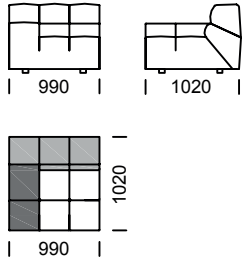

## Siedzisko z podłokietnikiem / Sofa seat with an armrest / Sitzfläche mit Armlehne

Siedzisko 1 / Seat 1 / Sitzfläche 1

Siedzisko 2 / Seat 2 / Sitzfläche 2

Siedzisko 3 / Seat 3 / Sitzfläche 3

Siedzisko 4 / Seat 4 / Sitzfläche 4

Siedzisko 5 / Seat 5 / Sitzfläche 5

Wymiary techniczne (mm) / technical informations (mm) / technischer spezifikation (mm)					
1	Wysokość całkowita/Total height/Gesamte Höhe	750	5	Głębokość całkowita/Total depth/Gesamttiefe	1020/1350
2	Wysokość siedziska/Seat height/Sitzhöhe	390	6	Głębokość siedziska/Seat depth/Tiefe des Sitzes	660/990
3	Wysokość podłokietnika/Armrest height/Höhe der Armlehne	540	7	Wysokość nóg/Legs height/Fußhöhe	40
4	Szerokość podłokietnika/Armrest width/Armlehnenbreite	330			

Siedzisko 5A  
/ Seat 5A / Sitzfläche 5A

Wymiary techniczne (mm) / technical informations (mm) / technischer spezifikation (mm)					
1	Wysokość całkowita/Total height/Gesamte Höhe	750	5	Głębokość całkowita/Total depth/Gesamttiefe	1020/1350
2	Wysokość siedziska/Seat height/Sitzhöhe	390	6	Głębokość siedziska/Seat depth/Tiefe des Sitzes	660/990
3	Wysokość podłokietnika/Armrest height/Höhe der Armlehne	540	7	Wysokość nóg/Legs height/Fußhöhe	40
4	Szerokość podłokietnika/Armrest width/Armlehnenbreite	330			

## Pufa / Pouf/ Puff

Pufa 1 / Pouf 1 / Puff 1

Pufa 2 / Pouf 2 / Puff 2

Pufa 3 / Pouf 3 / Puff 3

Poduszka / Cushion / Kissen

Wymiary techniczne (mm) / technical informations (mm) / technischer spezifikation (mm)					
1	Wysokość całkowita/Total height/Gesamte Höhe	750	5	Głębokość całkowita/Total depth/Gesamtiefe	1020/1350
2	Wysokość siedziska/Seat height/Sitzhöhe	390	6	Głębokość siedziska/Seat depth/Tiefe des Sitzes	660/990
3	Wysokość podłokietnika/Armrest height/Höhe der Armlehne	540	7	Wysokość nóg/Legs height/Fußhöhe	40
4	Szerokość podłokietnika/Armrest width/Armlehnenbreite	330			