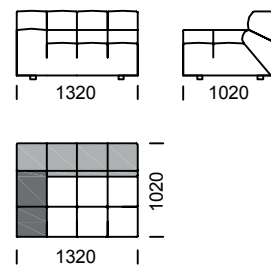

## Siedzisko z podłokietnikiem / Sofa seat with an armrest / Sitzfläche mit Armlehne

Siedzisko 1 / Seat 1 / Sitzfläche 1

Siedzisko 2 / Seat 2 / Sitzfläche 2

Siedzisko 3 / Seat 3 / Sitzfläche 3

Siedzisko 4 / Seat 4 / Sitzfläche 4

Siedzisko 5 / Seat 5 / Sitzfläche 5

Wymiary techniczne (mm) / technical informations (mm) / technischer spezifikation (mm)					
1	Wysokość całkowita/Total height/Gesamte Höhe	750	5	Głębokość całkowita/Total depth/Gesamttiefe	1020/1350
2	Wysokość siedziska/Seat height/Sitzhöhe	390	6	Głębokość siedziska/Seat depth/Tiefe des Sitzes	660/990
3	Wysokość podłokietnika/Armrest height/Höhe der Armlehne	540	7	Wysokość nóg/Legs height/Fußhöhe	40
4	Szerokość podłokietnika/Armrest width/Armlehnenbreite	330			