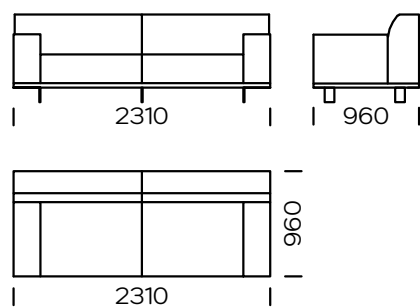

Wymiary techniczne (mm)					
1	Wysokość całkowita	790	5	Głębokość całkowita	960
2	Wysokość siedziska	430	6	Głębokość siedziska	600-650
3	Wysokość podłokietnika	610	7	Wysokość nóg	130
4	Szerokość podłokietnika	240			

Sofa 2 os.

Sofa 2 os. PLUS

Sofa 3 os.

Sofa 3 os. PLUS

Sofa 3 os. MAXI

Siedzisko lewe 2 os.

Siedzisko lewe 2 os. PLUS

Siedzisko lewe 3 os.

Wszystkie oferowane elementy można zamówić w formie odbicia lustrzanego

Siedzisko lewe 3 os. PLUS

Siedzisko lewe 3 os. MAXI

Szezlång prawy 1

Szezlång prawy 2

Szezlång prawy 3

Wszystkie oferowane elementy można zamówić w formie odbicia lustrzanego