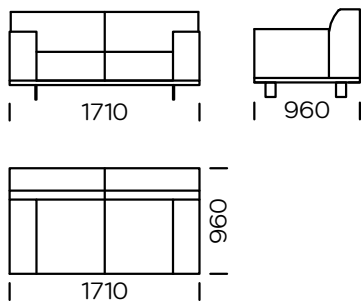

Wymiary techniczne (mm)					
1	Wysokość całkowita	790	5	Głębokość całkowita	960
2	Wysokość siedziska	430	6	Głębokość siedziska	600-650
3	Wysokość podłokietnika	610	7	Wysokość nóg	130
4	Szerokość podłokietnika	240			

Sofa 2 os.