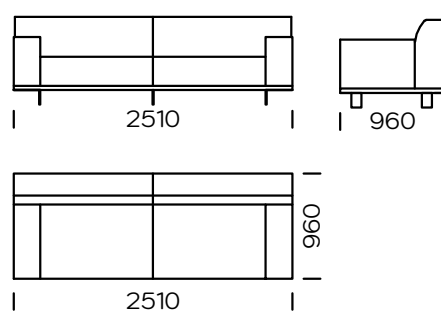

Wymiary techniczne (mm)					
1	Wysokość całkowita	790	5	Głębokość całkowita	960
2	Wysokość siedziska	430	6	Głębokość siedziska	600-650
3	Wysokość podłokietnika	610	7	Wysokość nóg	130
4	Szerokość podłokietnika	240			

Sofa 2 os.

Sofa 2 os. PLUS

Sofa 3 os.

Sofa 3 os. PLUS

Sofa 3 os. MAXI

Siedzisko lewe 2 os.

Siedzisko lewe 2 os. PLUS

Siedzisko lewe 3 os.

Wszystkie oferowane elementy można zamówić w formie odbicia lustrzanego

Siedzisko lewe 3 os. PLUS

Siedzisko lewe 3 os. MAXI

Szezlång prawy 1

Szezlång prawy 2

Szezlång prawy 3

Wszystkie oferowane elementy można zamówić w formie odbicia lustrzanego