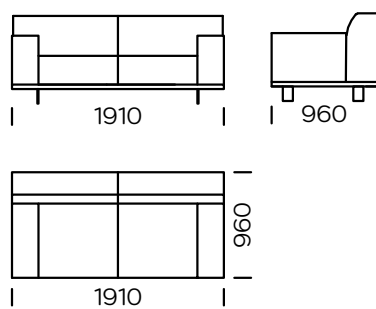

Sofa 2 os. PLUS