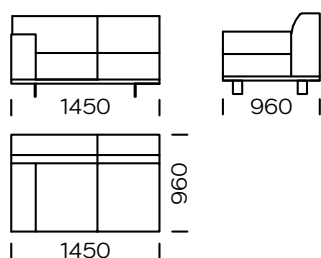

Wymiary techniczne (mm)					
1	Wysokość całkowita	790	5	Głębokość całkowita	960
2	Wysokość siedziska	430	6	Głębokość siedziska	600-650
3	Wysokość podłokietnika	610	7	Wysokość nóg	130
4	Szerokość podłokietnika	240			

Sofa 2 os.

Sofa 2 os. PLUS

Sofa 3 os.

Sofa 3 os. PLUS

Sofa 3 os. MAXI

Siedzisko lewe 2 os.

Siedzisko lewe 2 os. PLUS

Siedzisko lewe 3 os.

Wszystkie oferowane elementy można zamówić w formie odbicia lustrzanego

Siedzisko lewe 3 os. PLUS

Siedzisko lewe 3 os. MAXI

Szezlång prawy 1

Szezlång prawy 2

Szezlång prawy 3

Wszystkie oferowane elementy można zamówić w formie odbicia lustrzanego