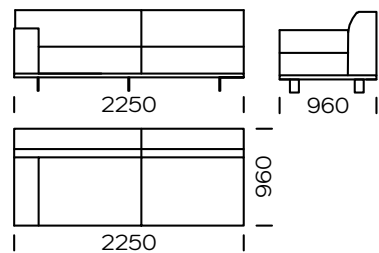

Wymiary techniczne (mm)					
1	Wysokość całkowita	790	5	Głębokość całkowita	960
2	Wysokość siedziska	430	6	Głębokość siedziska	600-650
3	Wysokość podłokietnika	610	7	Wysokość nóg	130
4	Szerokość podłokietnika	240			

Sofa 2 os.

Sofa 2 os. PLUS

Sofa 3 os.

Sofa 3 os. PLUS

Sofa 3 os. MAXI

Siedzisko lewe 2 os.

Siedzisko lewe 2 os. PLUS

Siedzisko lewe 3 os.

Wszystkie oferowane elementy można zamówić w formie odbicia lustrzanego

Siedzisko lewe 3 os. PLUS

Siedzisko lewe 3 os. MAXI

Szezlång prawy 1

Szezlång prawy 2

Szezlång prawy 3

Wszystkie oferowane elementy można zamówić w formie odbicia lustrzanego