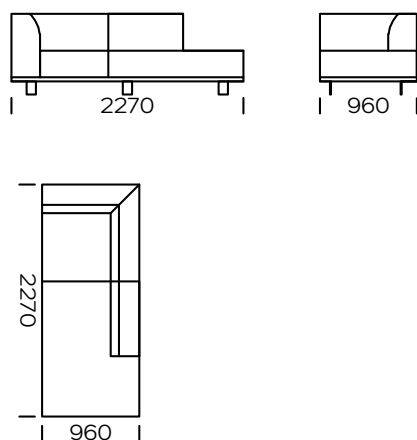

Wymiary techniczne (mm)					
1	Wysokość całkowita	790	5	Głębokość całkowita	960
2	Wysokość siedziska	430	6	Głębokość siedziska	600-650
3	Wysokość podłokietnika	610	7	Wysokość nóg	130
4	Szerokość podłokietnika	240			

Wszystkie oferowane elementy można zamówić w formie odbicia lustrzanego

Siedzisko lewe 3 os. PLUS

Siedzisko lewe 3 os. MAXI

Szezlång prawy 1

Szezlång prawy 2

Szezlång prawy 3

Wszystkie oferowane elementy można zamówić w formie odbicia lustrzanego