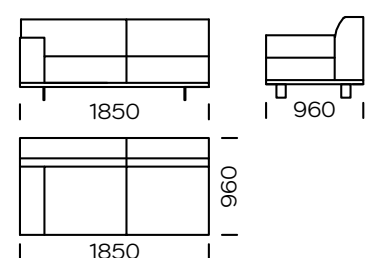

Wymiary techniczne (mm)					
1	Wysokość całkowita	790	5	Głębokość całkowita	960
2	Wysokość siedziska	430	6	Głębokość siedziska	600-650
3	Wysokość podłokietnika	610	7	Wysokość nóg	130
4	Szerokość podłokietnika	240			

Sofa 2 os.

Sofa 2 os. PLUS

Sofa 3 os.

Sofa 3 os. PLUS

Sofa 3 os. MAXI

Siedzisko lewe 2 os.

Siedzisko lewe 2 os. PLUS

Siedzisko lewe 3 os.

Wszystkie oferowane elementy można zamówić w formie odbicia lustrzanego

Siedzisko lewe 3 os. PLUS

Siedzisko lewe 3 os. MAXI

Szezlång prawy 1

Szezlång prawy 2

Szezlång prawy 3

Wszystkie oferowane elementy można zamówić w formie odbicia lustrzanego