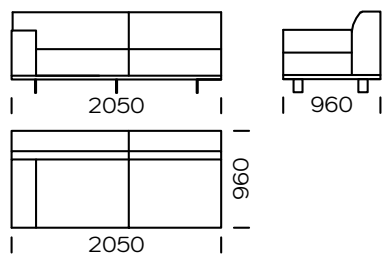

Wymiary techniczne (mm)					
1	Wysokość całkowita	790	5	Głębokość całkowita	960
2	Wysokość siedziska	430	6	Głębokość siedziska	600-650
3	Wysokość podłokietnika	610	7	Wysokość nóg	130
4	Szerokość podłokietnika	240			

Sofa 2 os.

Sofa 2 os. PLUS

Sofa 3 os.

Sofa 3 os. PLUS

Sofa 3 os. MAXI

Siedzisko lewe 2 os.

Siedzisko lewe 2 os. PLUS

Siedzisko lewe 3 os.

Wszystkie oferowane elementy można zamówić w formie odbicia lustrzanego

Siedzisko lewe 3 os. PLUS

Siedzisko lewe 3 os. MAXI

Szezlång prawy 1

Szezlång prawy 2

Szezlång prawy 3

Wszystkie oferowane elementy można zamówić w formie odbicia lustrzanego