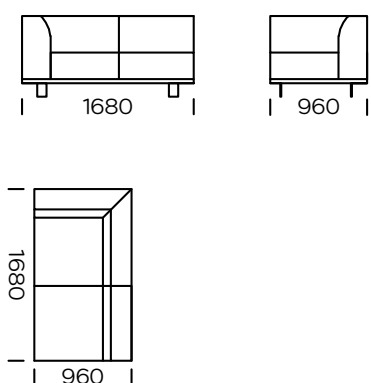

Wymiary techniczne (mm)					
1	Wysokość całkowita	790	5	Głębokość całkowita	960
2	Wysokość siedziska	430	6	Głębokość siedziska	600-650
3	Wysokość podłokietnika	610	7	Wysokość nóg	130
4	Szerokość podłokietnika	240			

Wszystkie oferowane elementy można zamówić w formie odbicia lustrzanego

Siedzisko lewe 3 os. PLUS

Siedzisko lewe 3 os. MAXI

Szezlång prawy 1

Szezlång prawy 2

Szezlång prawy 3

Wszystkie oferowane elementy można zamówić w formie odbicia lustrzanego