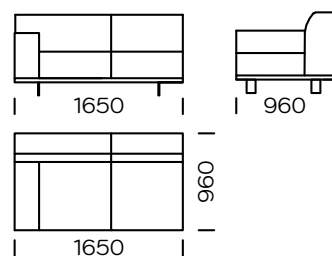

Wymiary techniczne (mm)					
1	Wysokość całkowita	790	5	Głębokość całkowita	960
2	Wysokość siedziska	430	6	Głębokość siedziska	600-650
3	Wysokość podłokietnika	610	7	Wysokość nóg	130
4	Szerokość podłokietnika	240			

Sofa 2 os.

Sofa 2 os. PLUS

Sofa 3 os.

Sofa 3 os. PLUS

Sofa 3 os. MAXI

Siedzisko lewe 2 os.

Siedzisko lewe 2 os. PLUS

Siedzisko lewe 3 os.

Wszystkie oferowane elementy można zamówić w formie odbicia lustrzanego

Siedzisko lewe 3 os. PLUS

Siedzisko lewe 3 os. MAXI

Szezlång prawy 1

Szezlång prawy 2

Szezlång prawy 3

Wszystkie oferowane elementy można zamówić w formie odbicia lustrzanego