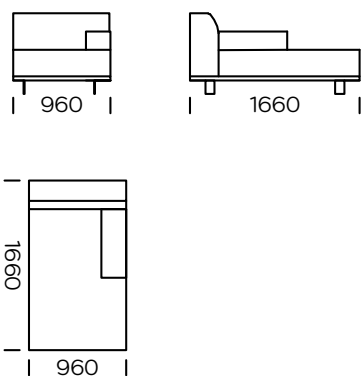

Wymiary techniczne (mm)					
1	Wysokość całkowita	790	5	Głębokość całkowita	960
2	Wysokość siedziska	430	6	Głębokość siedziska	600-650
3	Wysokość podłokietnika	610	7	Wysokość nóg	130
4	Szerokość podłokietnika	240			

Wszystkie oferowane elementy można zamówić w formie odbicia lustrzanego

Siedzisko lewe 3 os. PLUS

Siedzisko lewe 3 os. MAXI

Szezlång prawy 1

Szezlång prawy 2

Szezlång prawy 3

Wszystkie oferowane elementy można zamówić w formie odbicia lustrzanego