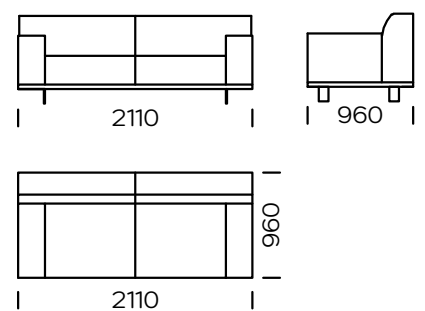

Wymiary techniczne (mm)					
1	Wysokość całkowita	790	5	Głębokość całkowita	960
2	Wysokość siedziska	430	6	Głębokość siedziska	600-650
3	Wysokość podłokietnika	610	7	Wysokość nóg	130
4	Szerokość podłokietnika	240			

Sofa 2 os.

Sofa 2 os. PLUS

Sofa 3 os.

Sofa 3 os. PLUS

Sofa 3 os. MAXI

Siedzisko lewe 2 os.

Siedzisko lewe 2 os. PLUS

Siedzisko lewe 3 os.

Wszystkie oferowane elementy można zamówić w formie odbicia lustrzanego

Siedzisko lewe 3 os. PLUS

Siedzisko lewe 3 os. MAXI

Szezlång prawy 1

Szezlång prawy 2

Szezlång prawy 3

Wszystkie oferowane elementy można zamówić w formie odbicia lustrzanego