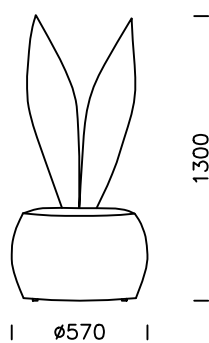

Wszystkie oferowane produkty można zamówić również w formie odbicia lustrzanego.

nobonobo

Wymiary techniczne (mm)					
1	Wysokość całkowita	1300	4	Głębokość siedziska	460
2	Wysokość siedziska	420	5	Głębokość siedziska z poduszką	--
3	Głębokość całkowita	570	6	Wysokość nóżek	25