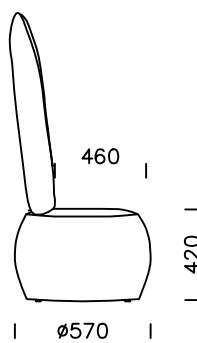

Wszystkie oferowane produkty można zamówić również w formie odbicia lustrzanego.

nobonobo

Wymiary techniczne (mm)					
1	Wysokość całkowita	1300	4	Głębokość siedziska	460
2	Wysokość siedziska	420	5	Głębokość siedziska z poduszką	--
3	Głębokość całkowita	570	6	Wysokość nóżek	25