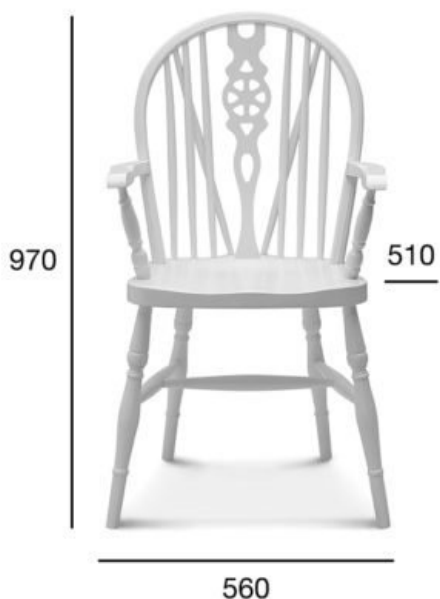

fotel

# Windsor

Kod produktu: B-372

Windsor to kolekcja składająca się z charakterystycznej formy krzesła i fotela. Ręcznie szlifowane szczeble oparcia odślaniają dekoracyjny wzór ze sklejki. Profilowane nogi, oparcie oraz łączyny nadają kolekcji bardzo rzeźbiarski charakter. To unikalny model, który lubi dominować we wnętrzach.

#meblegiete #famegkolekcje #vintage

**Opcja A:**  
twarde

POZYCJA

WARTOŚĆ  
OPCJA A

Drewno (typ)	buk
Wysokość całkowita (mm)	970
Głębokość całkowita (mm)	510
Szerokość całkowita (mm)	560
Wysokość do siedziska (mm)	460
Wysokość do podłokietników (mm)	665
Waga netto (kg)	7,8
Ilość mebli w kartonie	1
Ilość mebli w kartonie	620x595x960
Zużycie skóry (m <sup>2</sup> /szt)	0,354