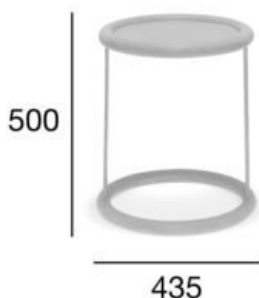

stolik

Likewise

Kod produktu: STK-1908

Projekt: Torsten Neeland

Kolekcja Likewise to nowoczesne spojrzenie na klasyczne dziedzictwo drewna giętego. Szeroki kąć gięcia drewna bukowego na długich formach mebla jest wyjątkowym elementem w nowoczesnych meblach giętych, bowiem stanowi o unikalnym już, coraz bardziej niepowtarzalnym dziedzictwie XIX – wiecznej technologii. Miękką, otulającą formą tapicerowanego fotela z kolekcji Likewise zachęca do chwili relaksu, a wymiary i konstrukcja zostały dobrane tak, aby jednocześnie uzyskać jak najmniejszy rozmiar formy. Kolekcję Likewise tworzą: fotel klubowy, szeroka pufa, pufa z tacką oraz stolik.

Opcja A:
stolik

POZYCJA

WARTOŚĆ
OPCJA A

Drewno (typ)	buk
Wysokość całkowita (mm)	500
Głębokość całkowita (mm)	435
Szerokość całkowita (mm)	435
Waga netto (kg)	3,5
Ilość mebli w kartonie	1
Wymiary kartonu	480x480x650
Objętość kartonu (m ³)	0,150