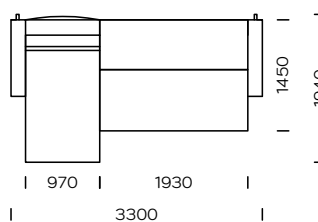

Ławożnik po rozłożeniu

Wszystkie oferowane elementy można zamówić w formie odbicia lustrzanego