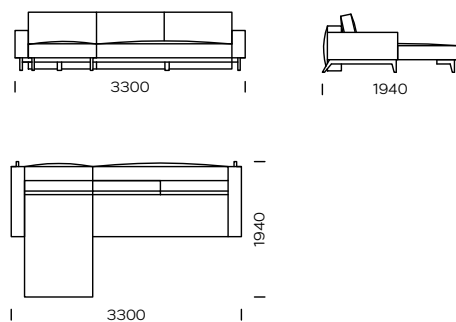

Wymiary techniczne (mm)					
1	Wysokość całkowita	880	5	Głębokość całkowita	1080
2	Wysokość siedziska	380	6	Głębokość siedziska	550
3	Wysokość podłokietnika	570	7	Sofa - powierzchnia spania	1450 x 2000
4	Szerokość podłokietnika	190	8	Ławożnik - Powierzchnia spania	1450 x 1930
			9	Wysokość nóżek	180

Ławożnik

Wszystkie oferowane elementy można zamówić w formie odbicia lustrzanego