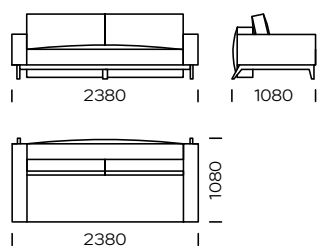

Wymiary techniczne (mm)					
1	Wysokość całkowita	880	5	Głębokość całkowita	1080
2	Wysokość siedziska	380	6	Głębokość siedziska	550
3	Wysokość podłokietnika	570	7	Sofa - powierzchnia spania	1450 x 2000
4	Szerokość podłokietnika	190	8	Ławożnik - Powierzchnia spania	1450 x 1930
			9	Wysokość nóżek	180

Sofa