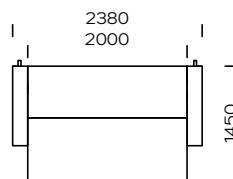

Sofa po rozłożeniu